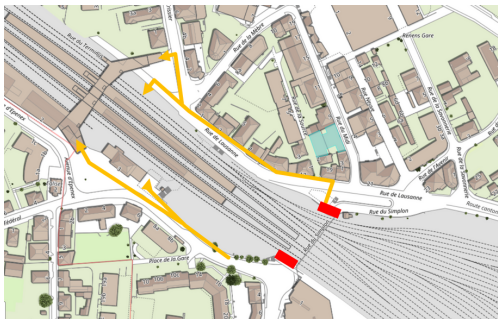

INFO TRAVAUX

FERMETURE ACCÈS PIÉTON

Cher(e)s piétons,

En raison de travaux, le passage inférieur du 1er Août pour les piétons est **fermé du 6 novembre au 22 décembre**. Une déviation temporaire, est en place pour votre passage en toute sécurité.

Option 1 : Passage sous voies de la gare

Nous vous recommandons d'emprunter le passage souterrain sous les voies de la gare CFF.

Option 2 : Passerelle Rayon Vert

Il est aussi possible d'emprunter la passerelle Rayon Vert, qui est située à quelques mètres de la gare.

Voir plan de déviation ci-dessous.

Nous nous excusons pour les désagréments occasionnés par ces travaux, mais votre sécurité est notre priorité. Nous vous remercions de votre compréhension et de votre coopération.

La direction de Projet

Nos médiateurs à votre écoute : 021 621 07 77
ou par e-mail : contact@tramway-lausannois.ch

Villars-
Ste-Croix

Busigny

Crisier

Ecublens

Renens

Prilly

Lausanne