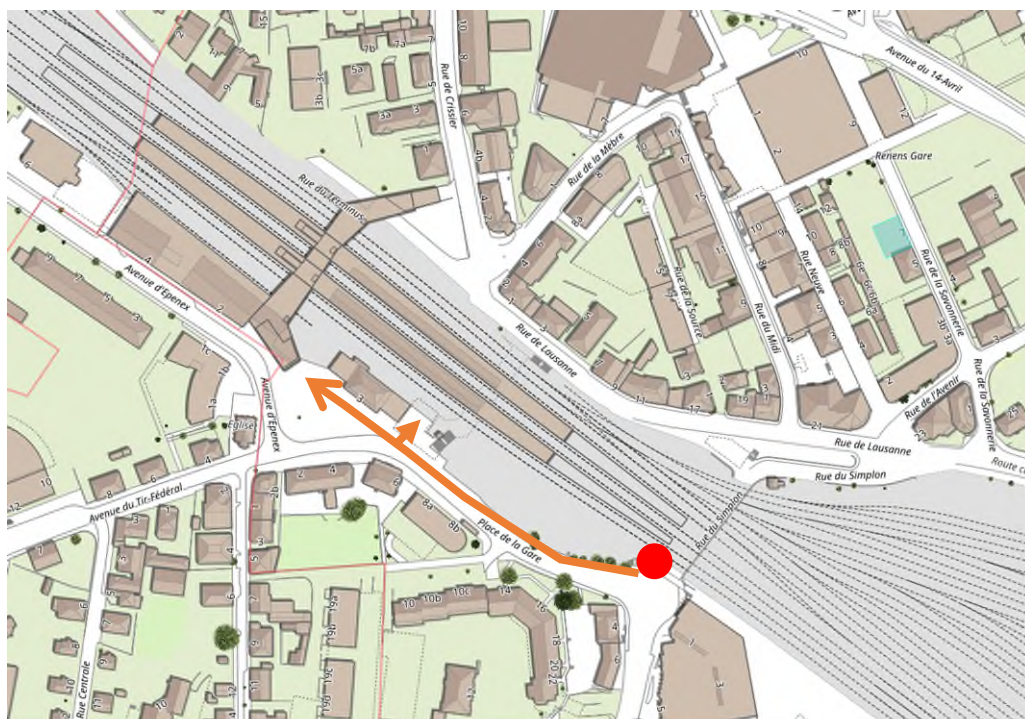

INFO TRAVAUX ACCÈS PIÉTON PASSAGE INFÉRIEUR DU 1ER AOÛT

Février 2023

1. **Emplacement :** Passage inférieur du 1er-Août, rue du Simplon
2. **Dates :** Dès le 13 février 2023
3. **Travaux réalisés :** Requalification du secteur
4. **Impact et nuisances :** le seul accès au passage inférieur pour les piétons se fait uniquement par les escaliers. Pour les personnes à mobilité réduite, nous vous invitons à emprunter le passage inférieur de la gare ou la passerelle Rayon vert

Nos médiateurs
à votre écoute!

021 621 07 77

ou par e-mail
contact@tramway-lausannois.ch

Légende :

- Vous êtes ici
- Cheminement pour PMR

Villars-Ste-Croix

Bussigny

Crissier

Ecublens

Renens

Prilly

Lausanne

Schweizerische Eidgenossenschaft
Confédération suisse
Confederazione Svizzera
Confederaziun svizra