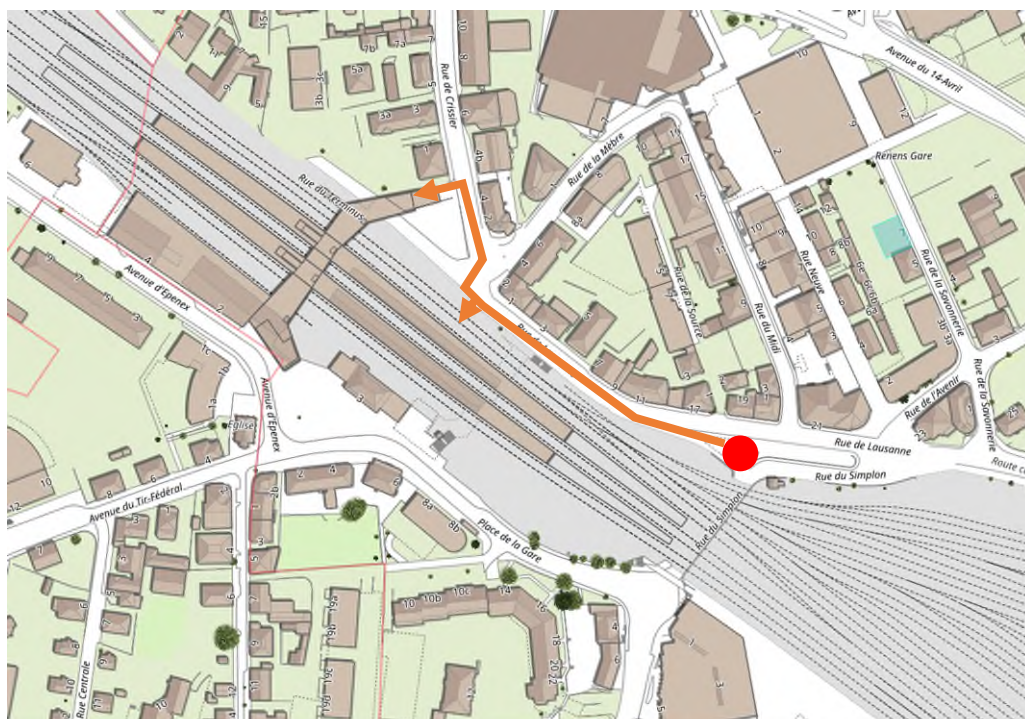

## INFO TRAVAUX ACCÈS PIÉTON PASSAGE INFÉRIEUR DU 1<sup>ER</sup> AOÛT

Février 2023

- Emplacement :** Passage inférieur du 1<sup>er</sup>-Août, rue du Simplon
- Dates :** Dès le 13 février 2023
- Travaux réalisés :** Requalification du secteur
- Impact et nuisances :** le seul accès au passage inférieur pour les piétons se fait uniquement par les escaliers. Pour les personnes à mobilité réduite, nous vous invitons à emprunter le passage inférieur de la gare ou la passerelle Rayon vert