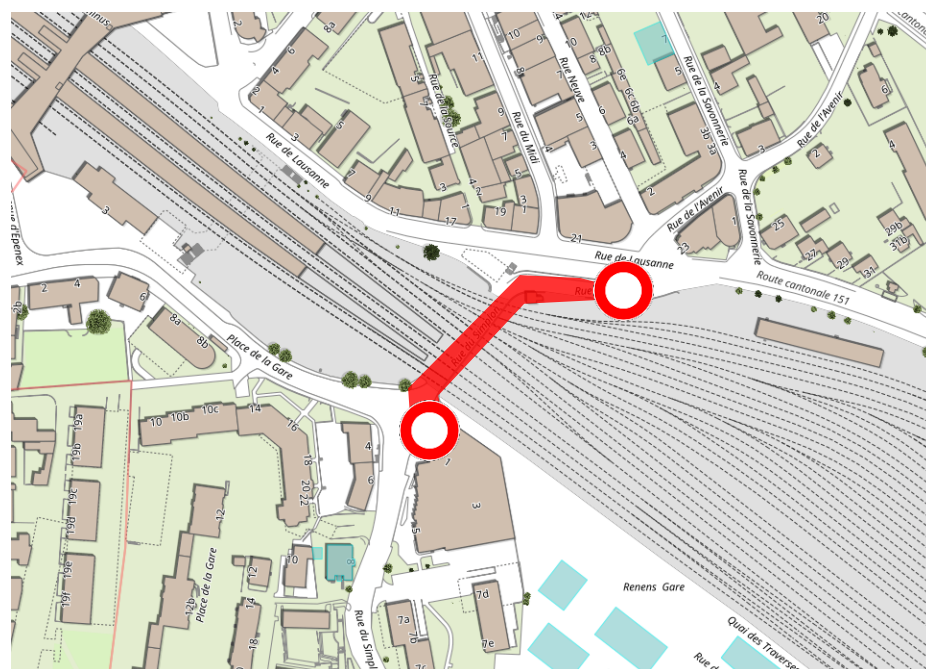

AVIS DE FERMETURE PASSAGE INFÉRIEUR DU 1ER AOÛT

Juillet 2022

Emplacement : Passage inférieur du 1er Août, rue du Simplon, Renens.

Dates : **Du 25 juillet au 19 août 2022**
Travaux de jour, du lundi au vendredi entre 7h30 et 17h30.

Travaux réalisés : Travaux de sondage et modification de réseau.

Impact et nuisances : Le Passage inférieur du 1er Août sera fermé à toute circulation.

Pour traverser les voies CFF, emprunter le passage inférieur du Léman, le Pont Bleu, ou le passage du Viaduc. La ligne de bus N°32 sera déviée.

Pour en savoir plus : Contactez notre médiateur chantier pour tout complément d'information.

Nos médiateurs
à votre écoute!

021 621 07 77

ou par e-mail
contact@tramway-lausannois.ch

Légende :

Zone de chantier

Villars-
Ste-Croix

Bussigny

Crissier

Ecublens

Renens

Prilly

Lausanne

Schweizerische Eidgenossenschaft
Confédération suisse
Confederazione Svizzera
Confederaziun svizra