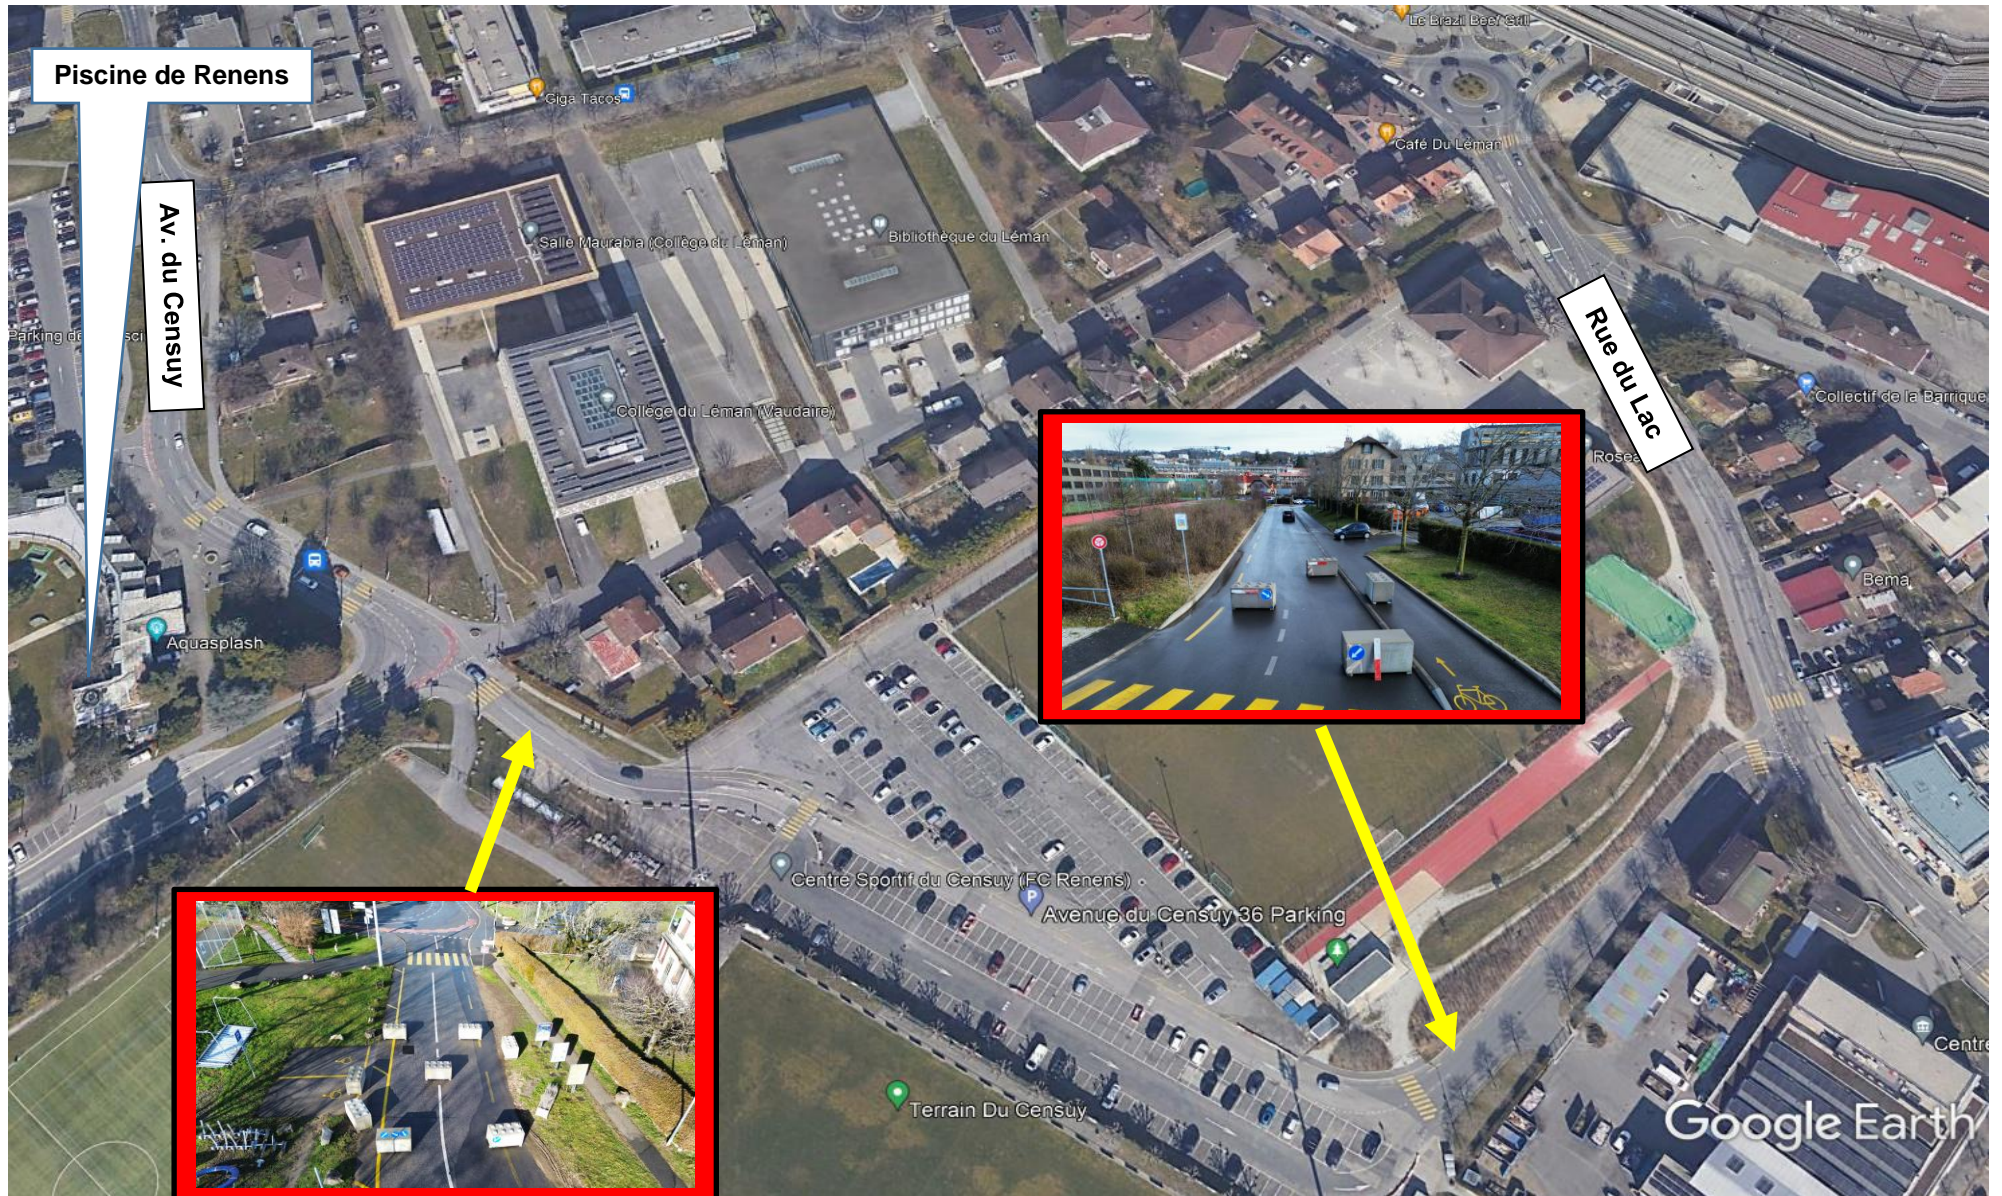

# 1020 RENENS, restriction de passage à l'entrée/sortie du parking du Censuy, depuis l'avenue du Censuy et depuis la rue du Lac

Dès le ME 24.01.2024, durée : indéterminée

 = emplacement des blocs béton pour empêcher le passage d'une voiture de tourisme tractant une caravane.

**Le trafic avec des voitures de tourisme peut se faire.**