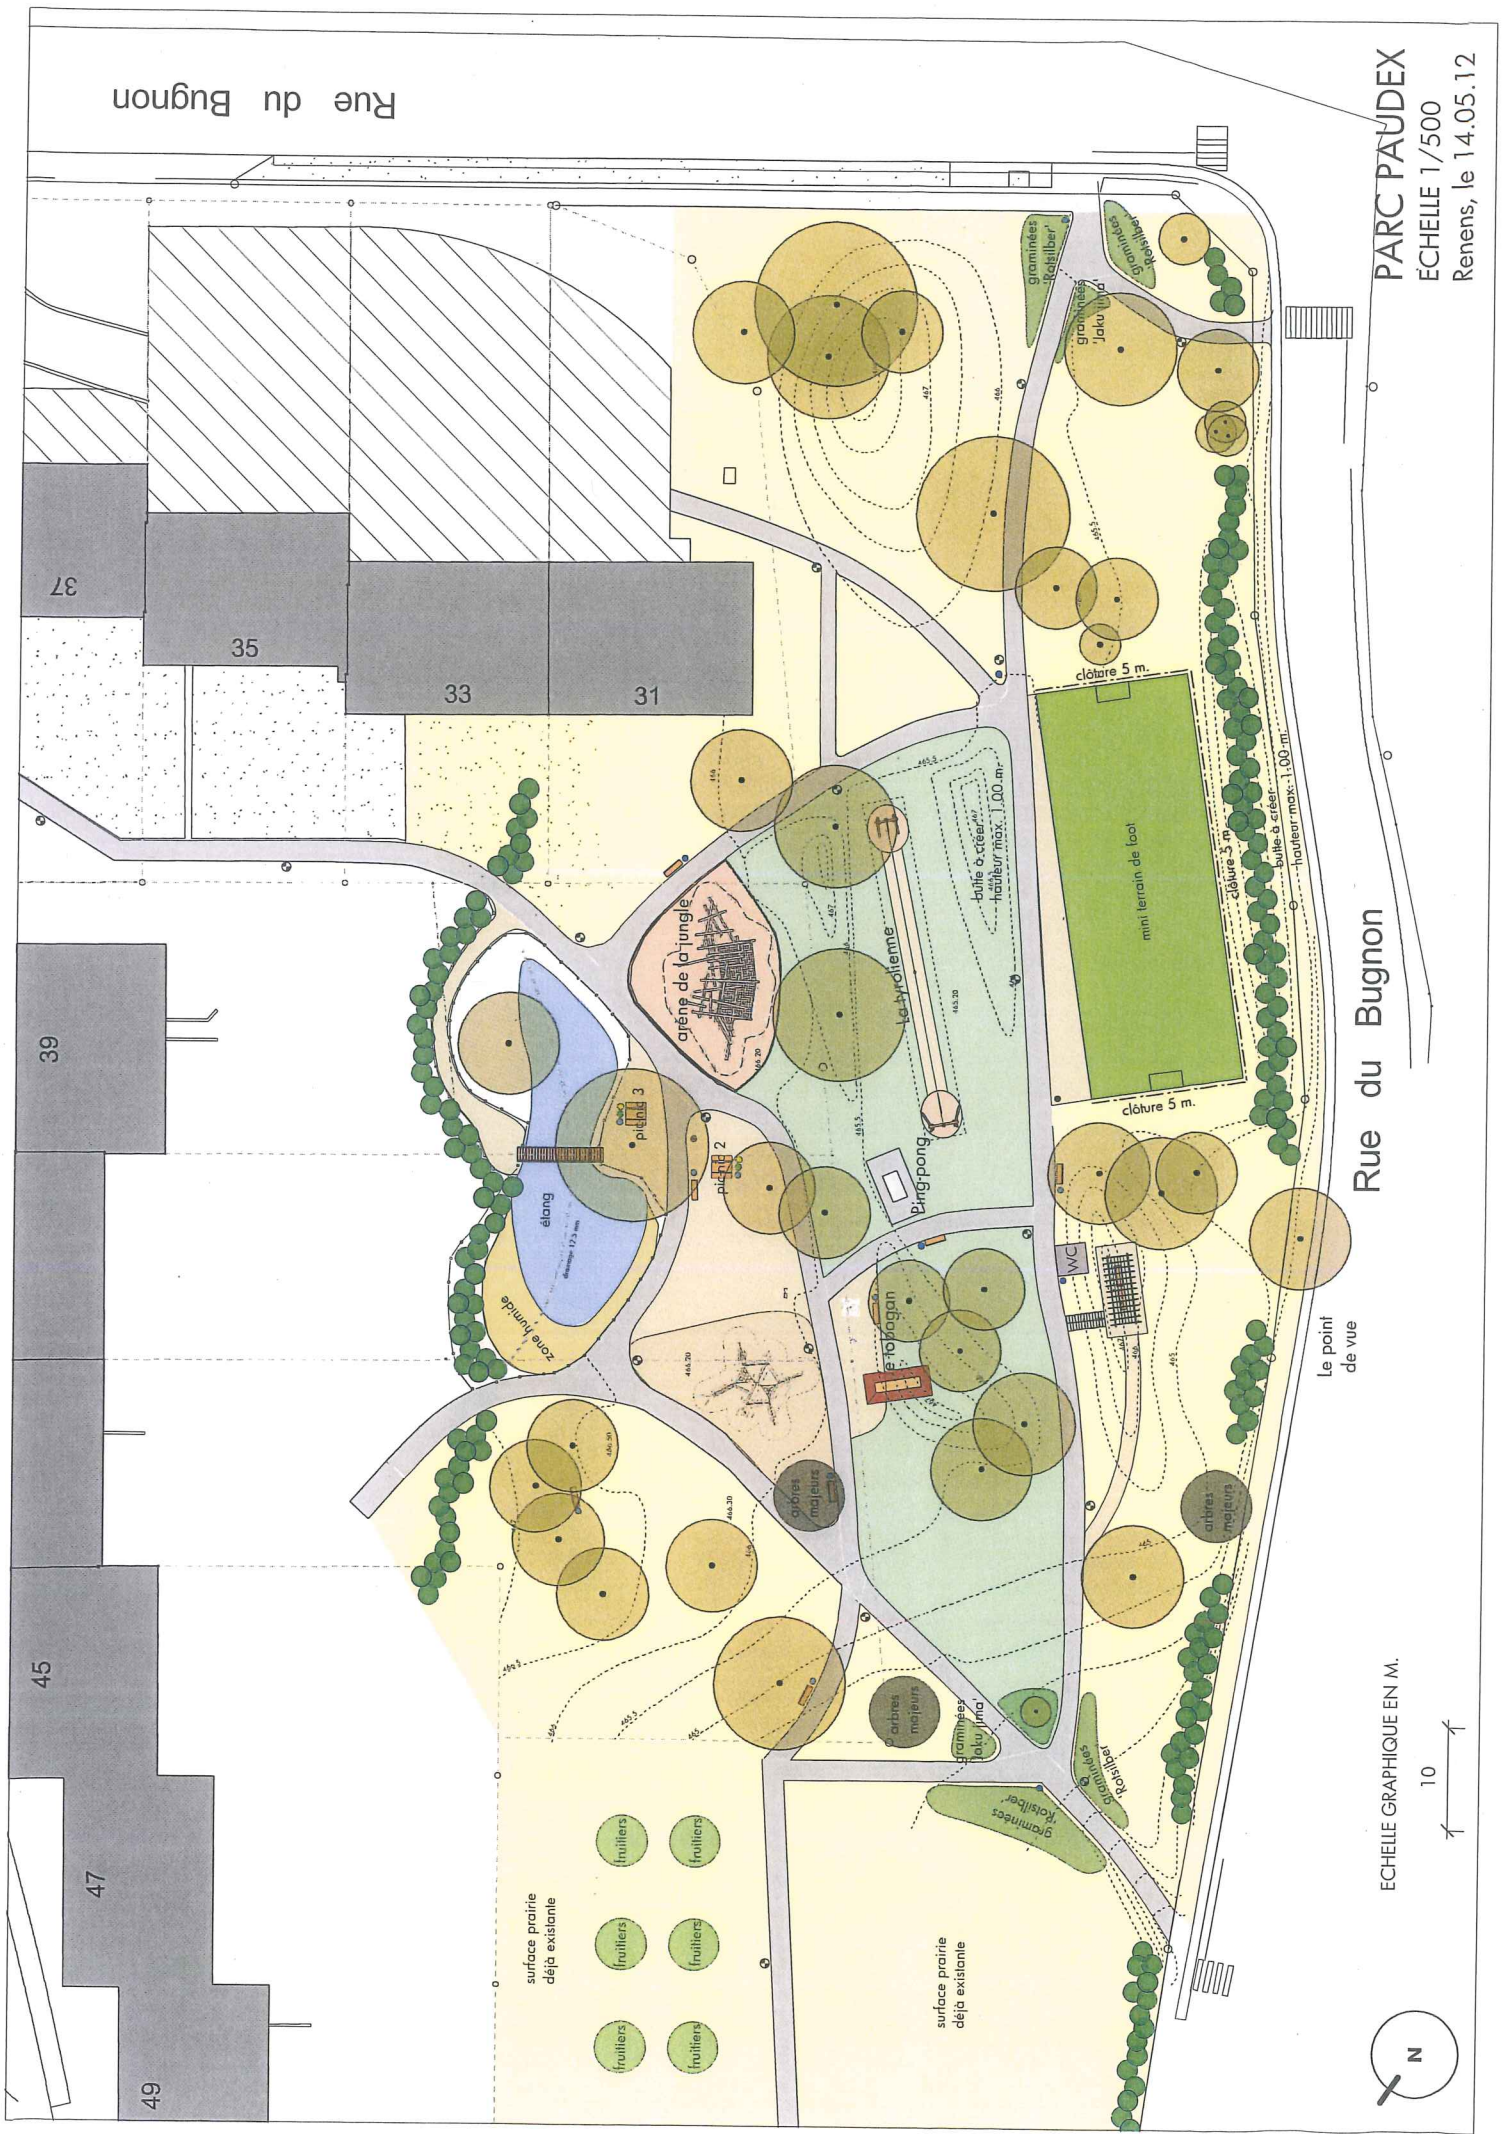

Rue du Bugnon

PARC PAUDEX  
ECHELLE 1/500  
Renens, le 14.05.12

Rue du Bugnon

Le point de vue

ECHELLE GRAPHIQUE EN M.