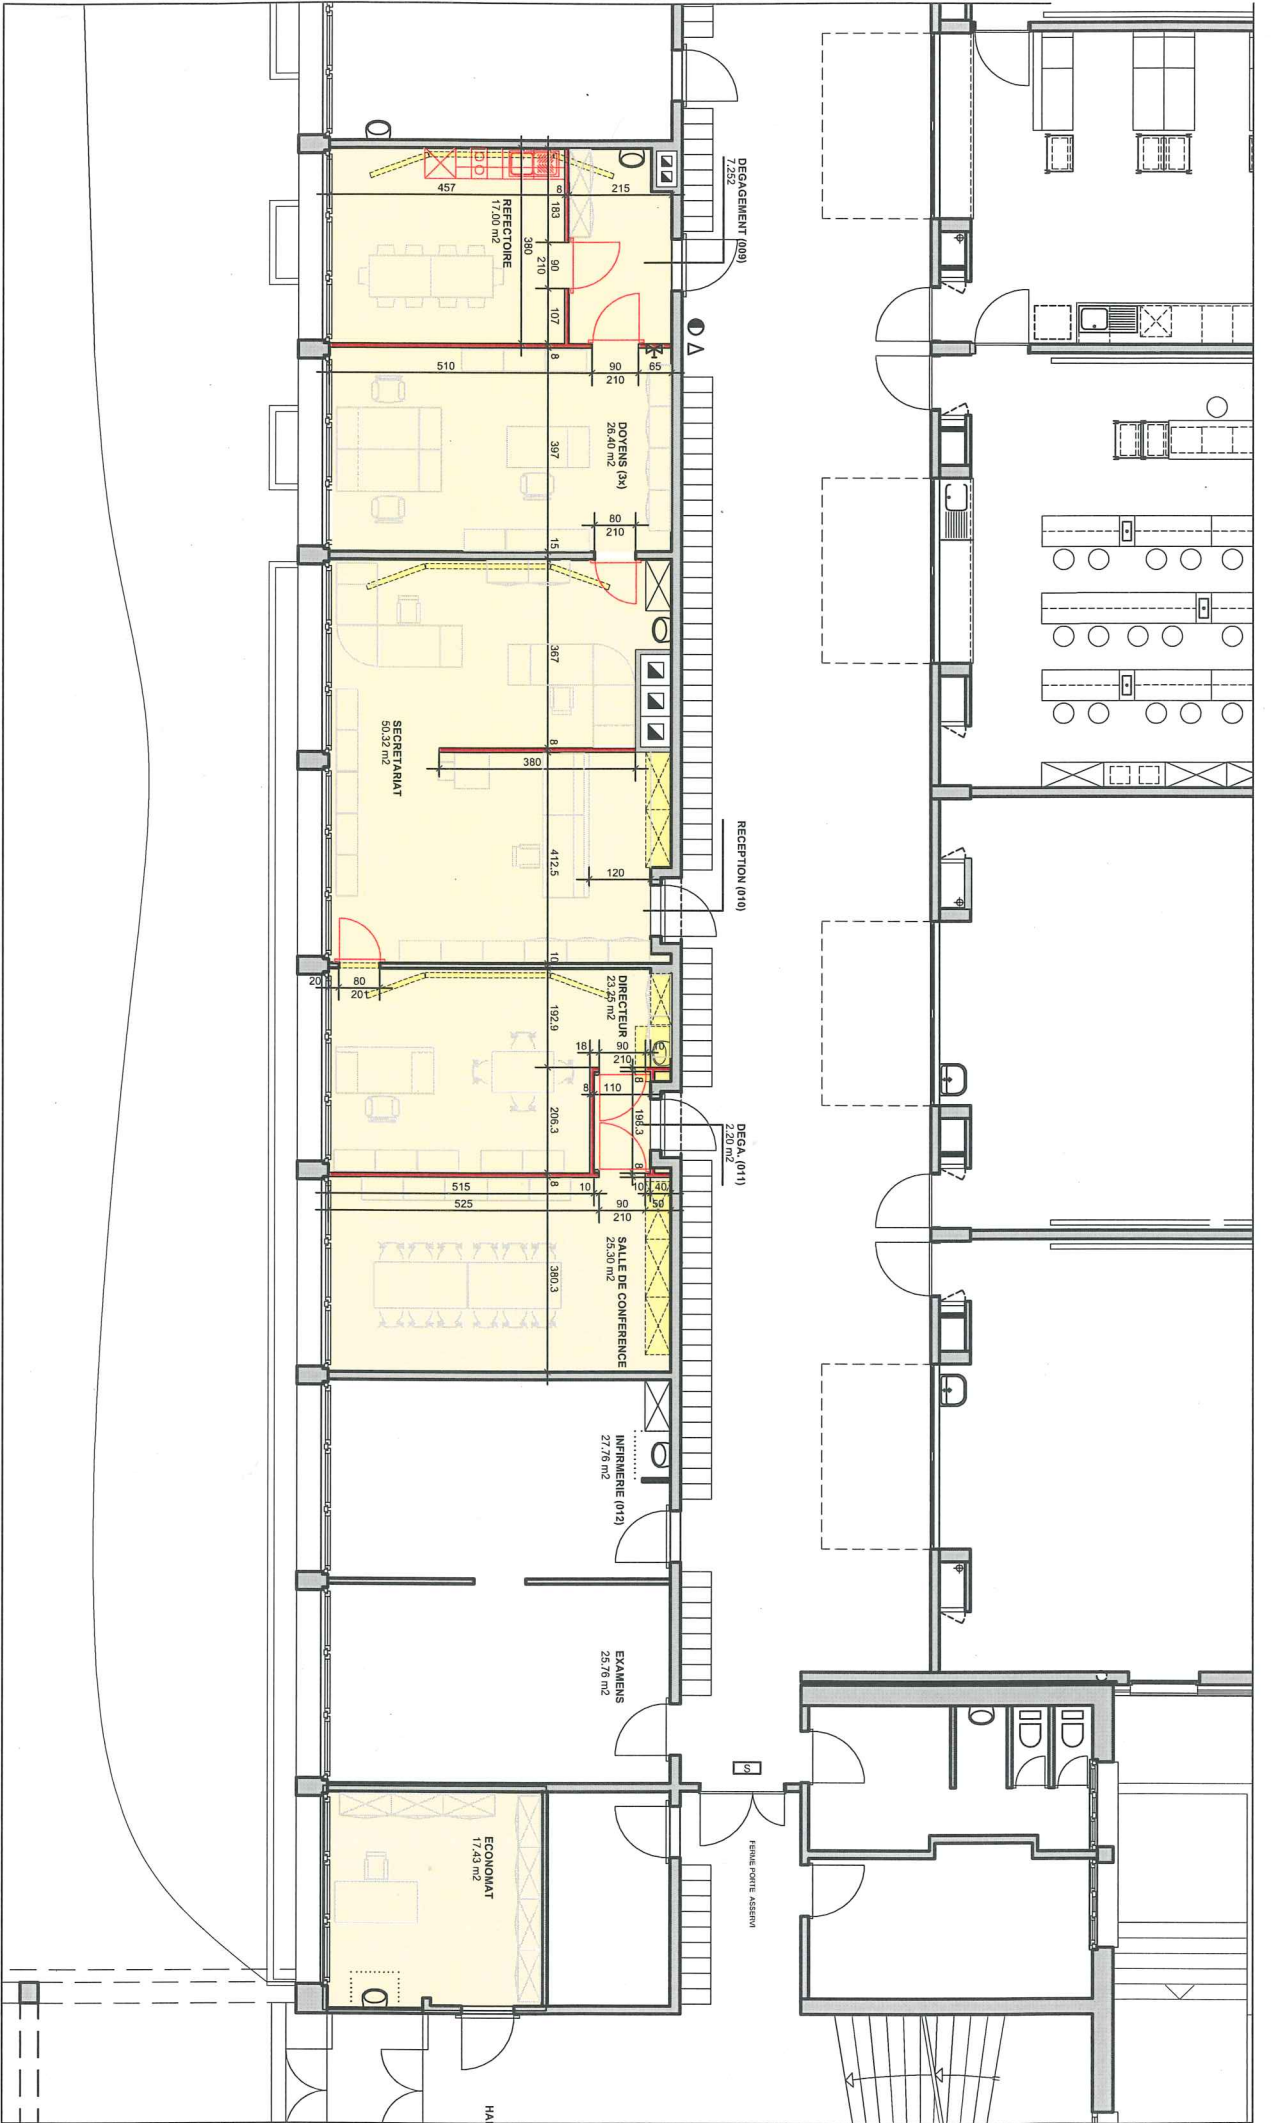

COLLEGE DE VERDEAUX

1er ETAGE

Agrandissement salle des maitres

Echelle : 1/1100

COLLEGE DE VERDEAUX

Rez-de-chaussée
Aménagement d'une direction

Echelle : 1/100

Renens, le 10 avril 2012/AR

légende

- | | | | |
|--|---------------|--|---------------------------------|
| | EXISTANT | | EXTINCTEURS |
| | A DEMOLIR | | BALISAGE DES VOIES D'EVACUATION |
| | A CONSTRUIRE | | POSTE A ALIMENTATION AXIALE |
| | A TRANSFORMER | | COLONNE SOUS PRESSION Ø 55 |
| | | | SORTIE DE SECOURS |