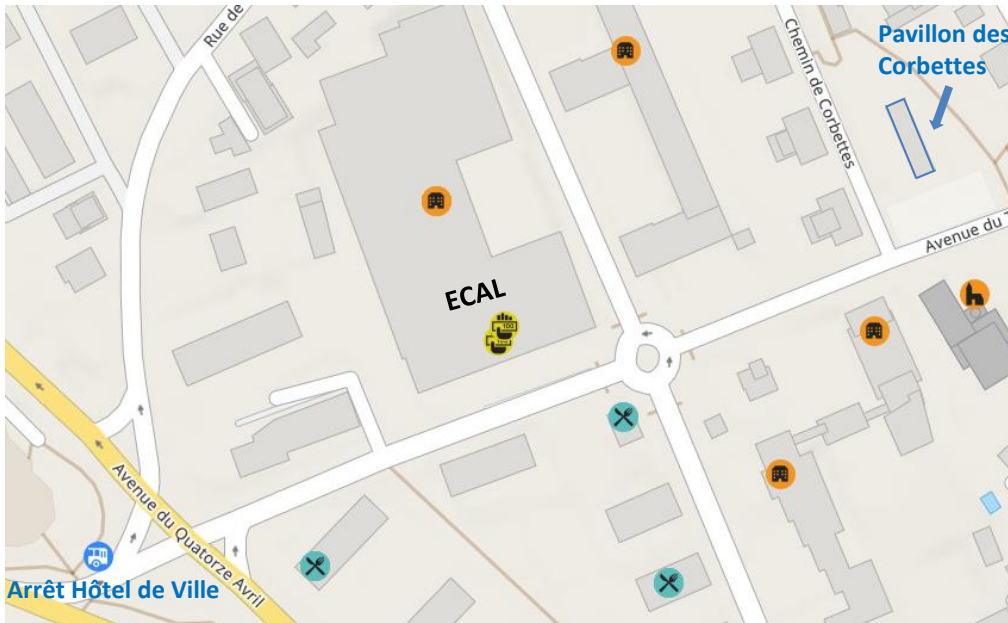

Plan d'accès

Pour la visite de la Ferme du 14 novembre 2020

Rue du Village
10, Renens

Bus TL : 17 ou
19, arrêt Sous
l'Eglise

Pour la soirée du 30 novembre 2020 au Pavillon des Corbettes

Chemin de Corbettes 2, Renens

Bus TL : 17 ou 19, arrêt Hôtel de Ville