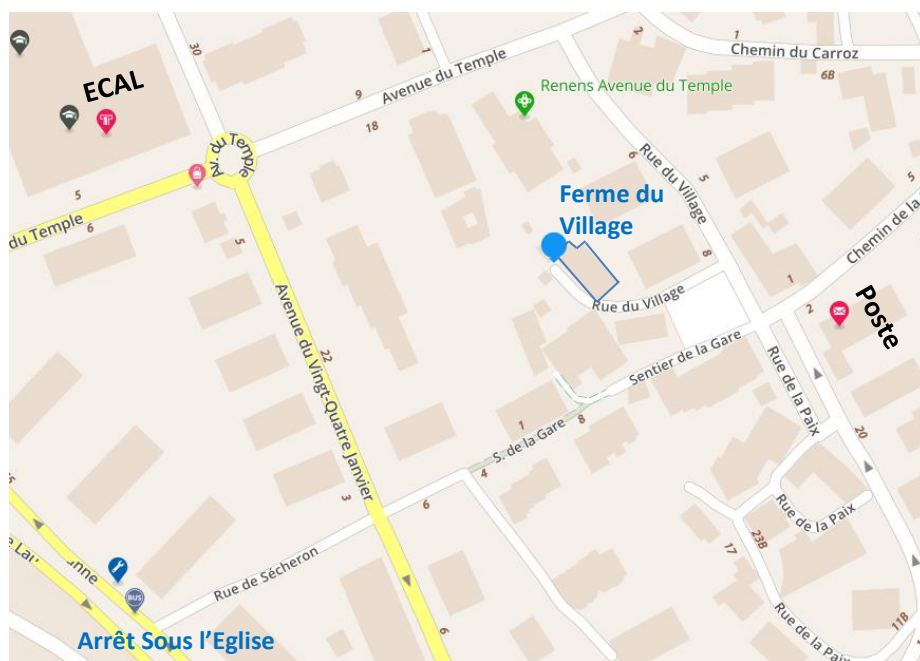

Demain Renens Construisons ensemble le futur de la Ville

Ferme du Village
Une visite pour découvrir la Ferme, puis une soirée pour connaître les besoins et envies des citoyen.ne.s et esquisser le futur de cet espace

Plan d'accès

Pour la visite de la Ferme du 14 novembre 2020

Rue du Village
10, Renens

Bus TL : 17 ou
19, arrêt Sous
l'Eglise

Pour la soirée du 30 novembre 2020 au Pavillon des Corbettes

Chemin de Corbettes 2, Renens

Bus TL : 17 ou 19, arrêt Hôtel de Ville