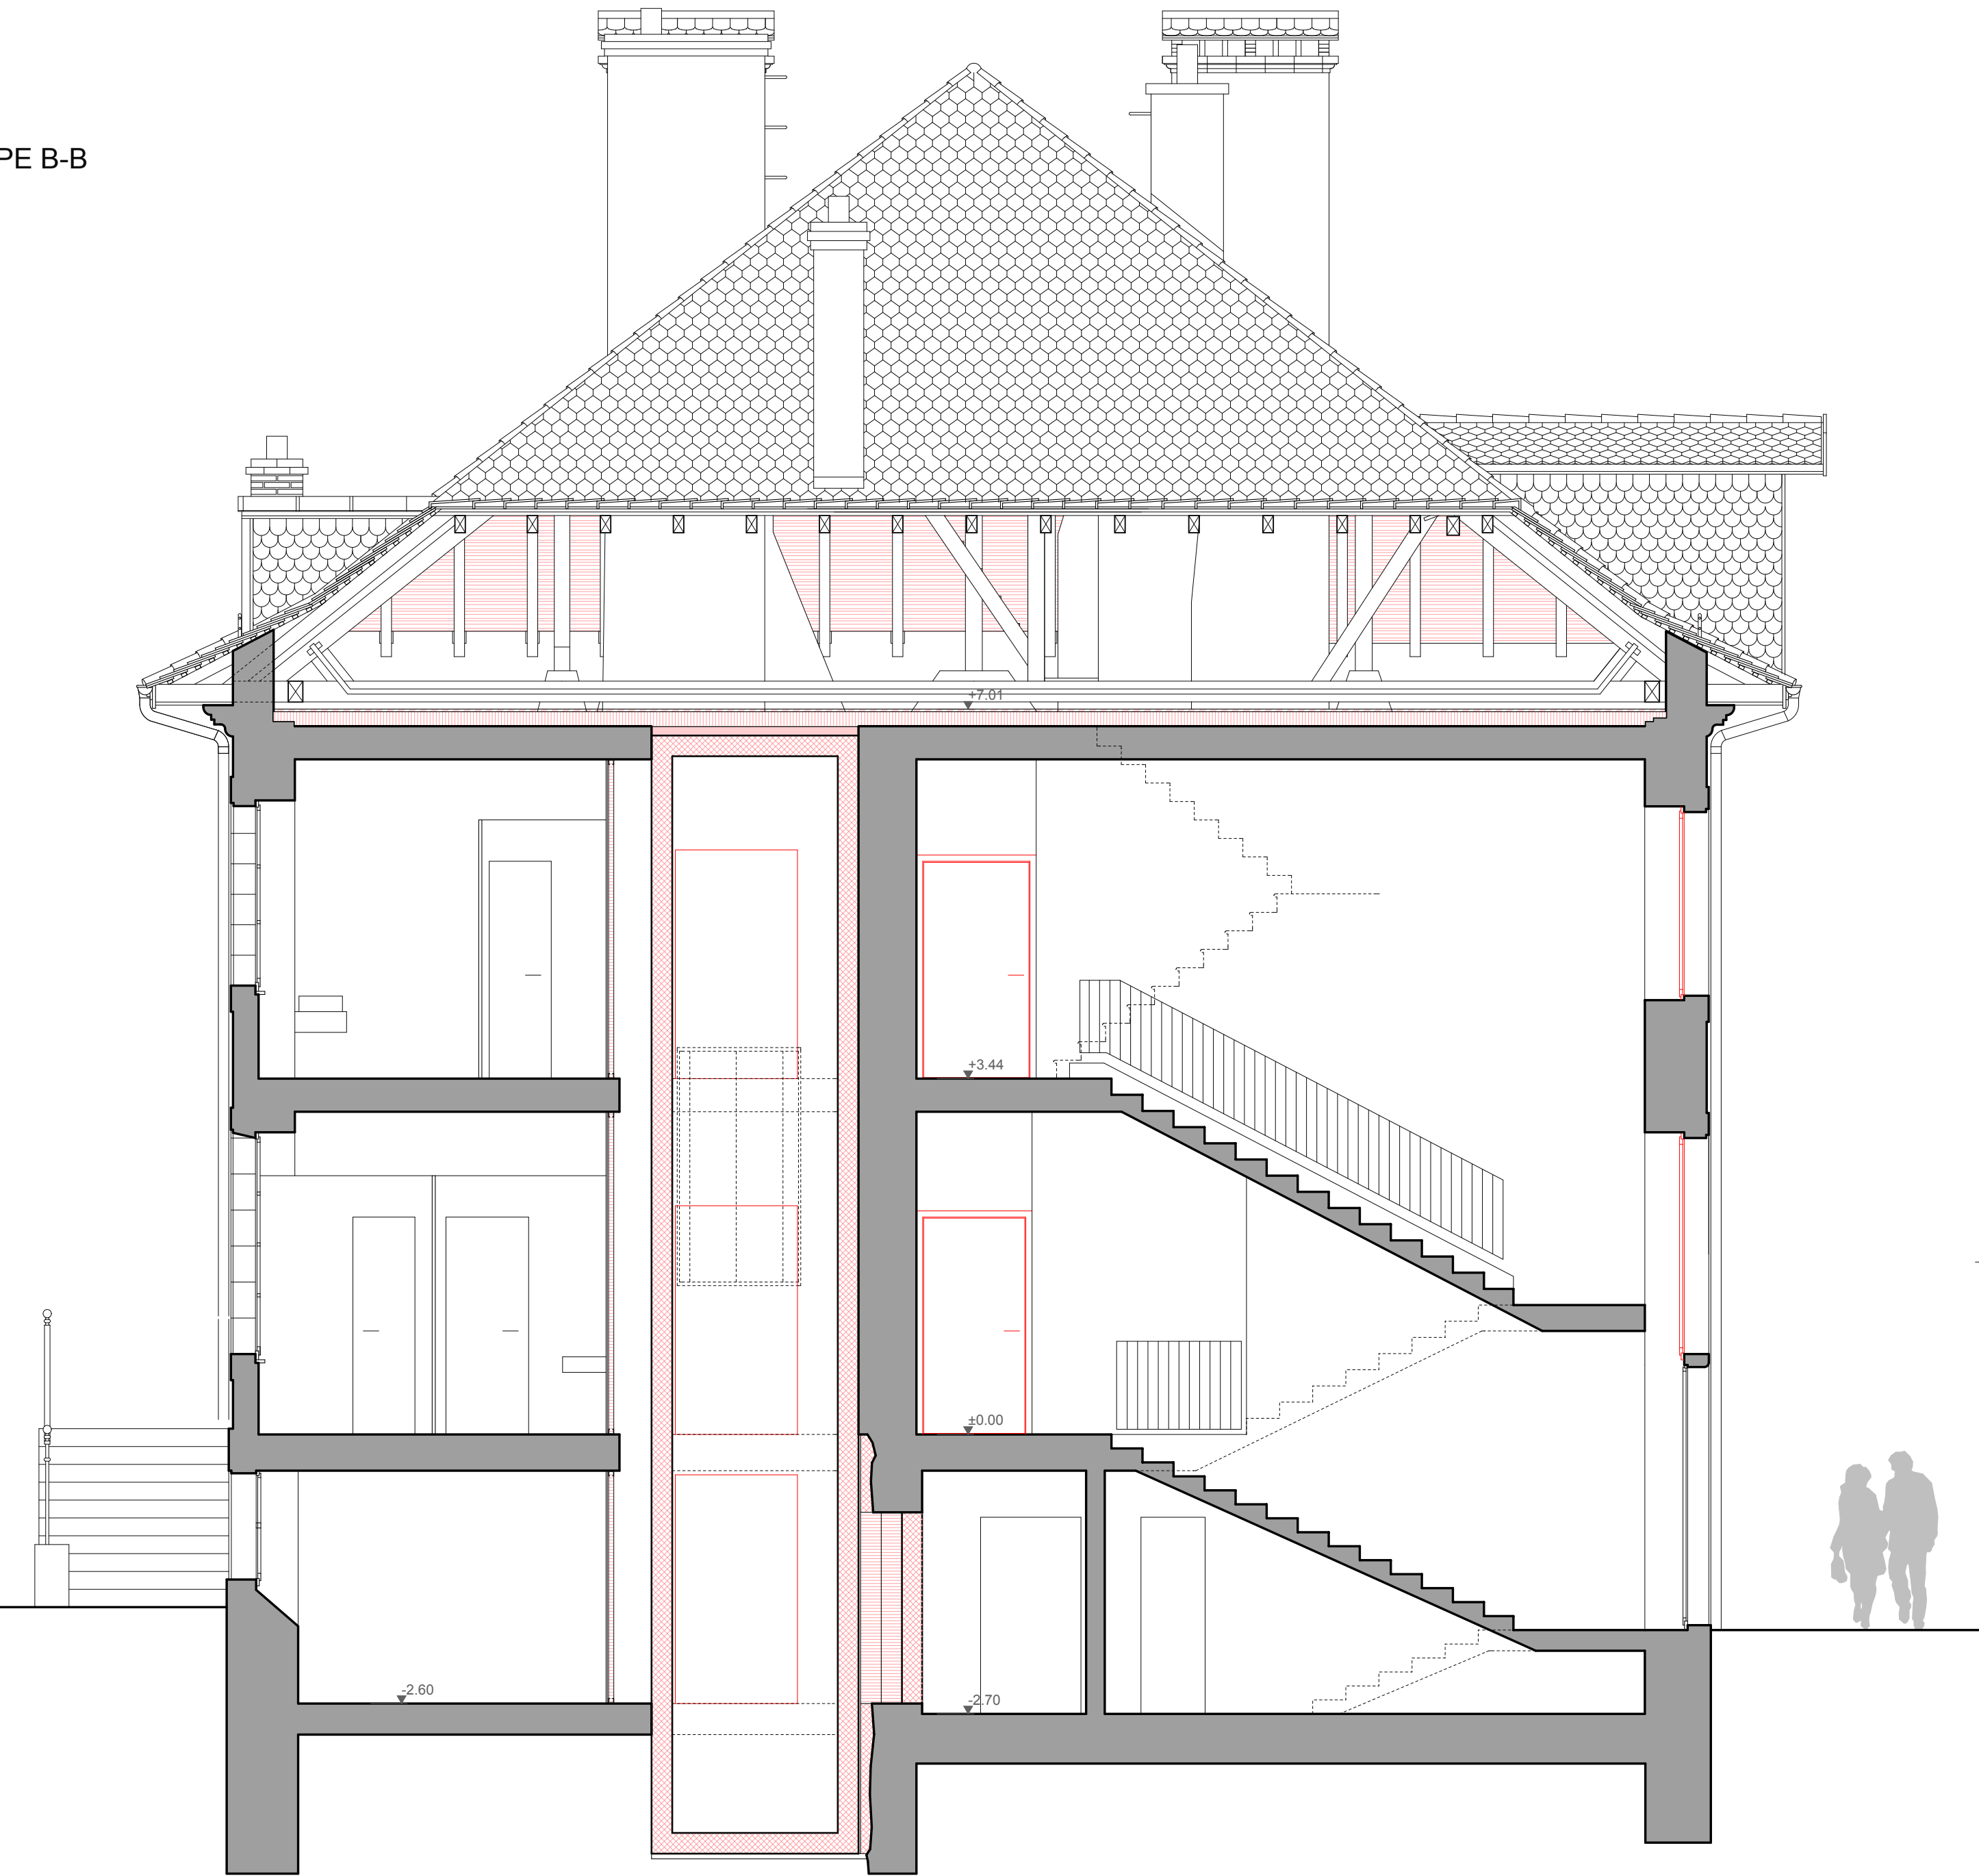

COUPE A-A

COUPE B-B

Réhabilitation de la ferme des Tilleuls à Renens

Coupe A-A et B-B		objet	Ferme des Tilleuls	
fichier	TIL_OF_130820.pln	AGN architectes sàrl	adresse	Rue de Lausanne 52
échelle	1:50, 1:200	t +41 21 922 22 74 / f +41 21 922 22 75	lieu	1020 Renens
phase	A construire	Galerie St-François, porte B / 1003 Lausanne	parcelle	n° 686
date	28.06.2013	architectes epf		
<p>à construire</p>		Propriétaire		
		COMMUNE DE RENENS		
<p>les gabarits existants demeurent inchangés</p> <p>toutes les cotes sont à vérifier sur place</p>		Auteur des plans		
		AGN architectes sàrl		