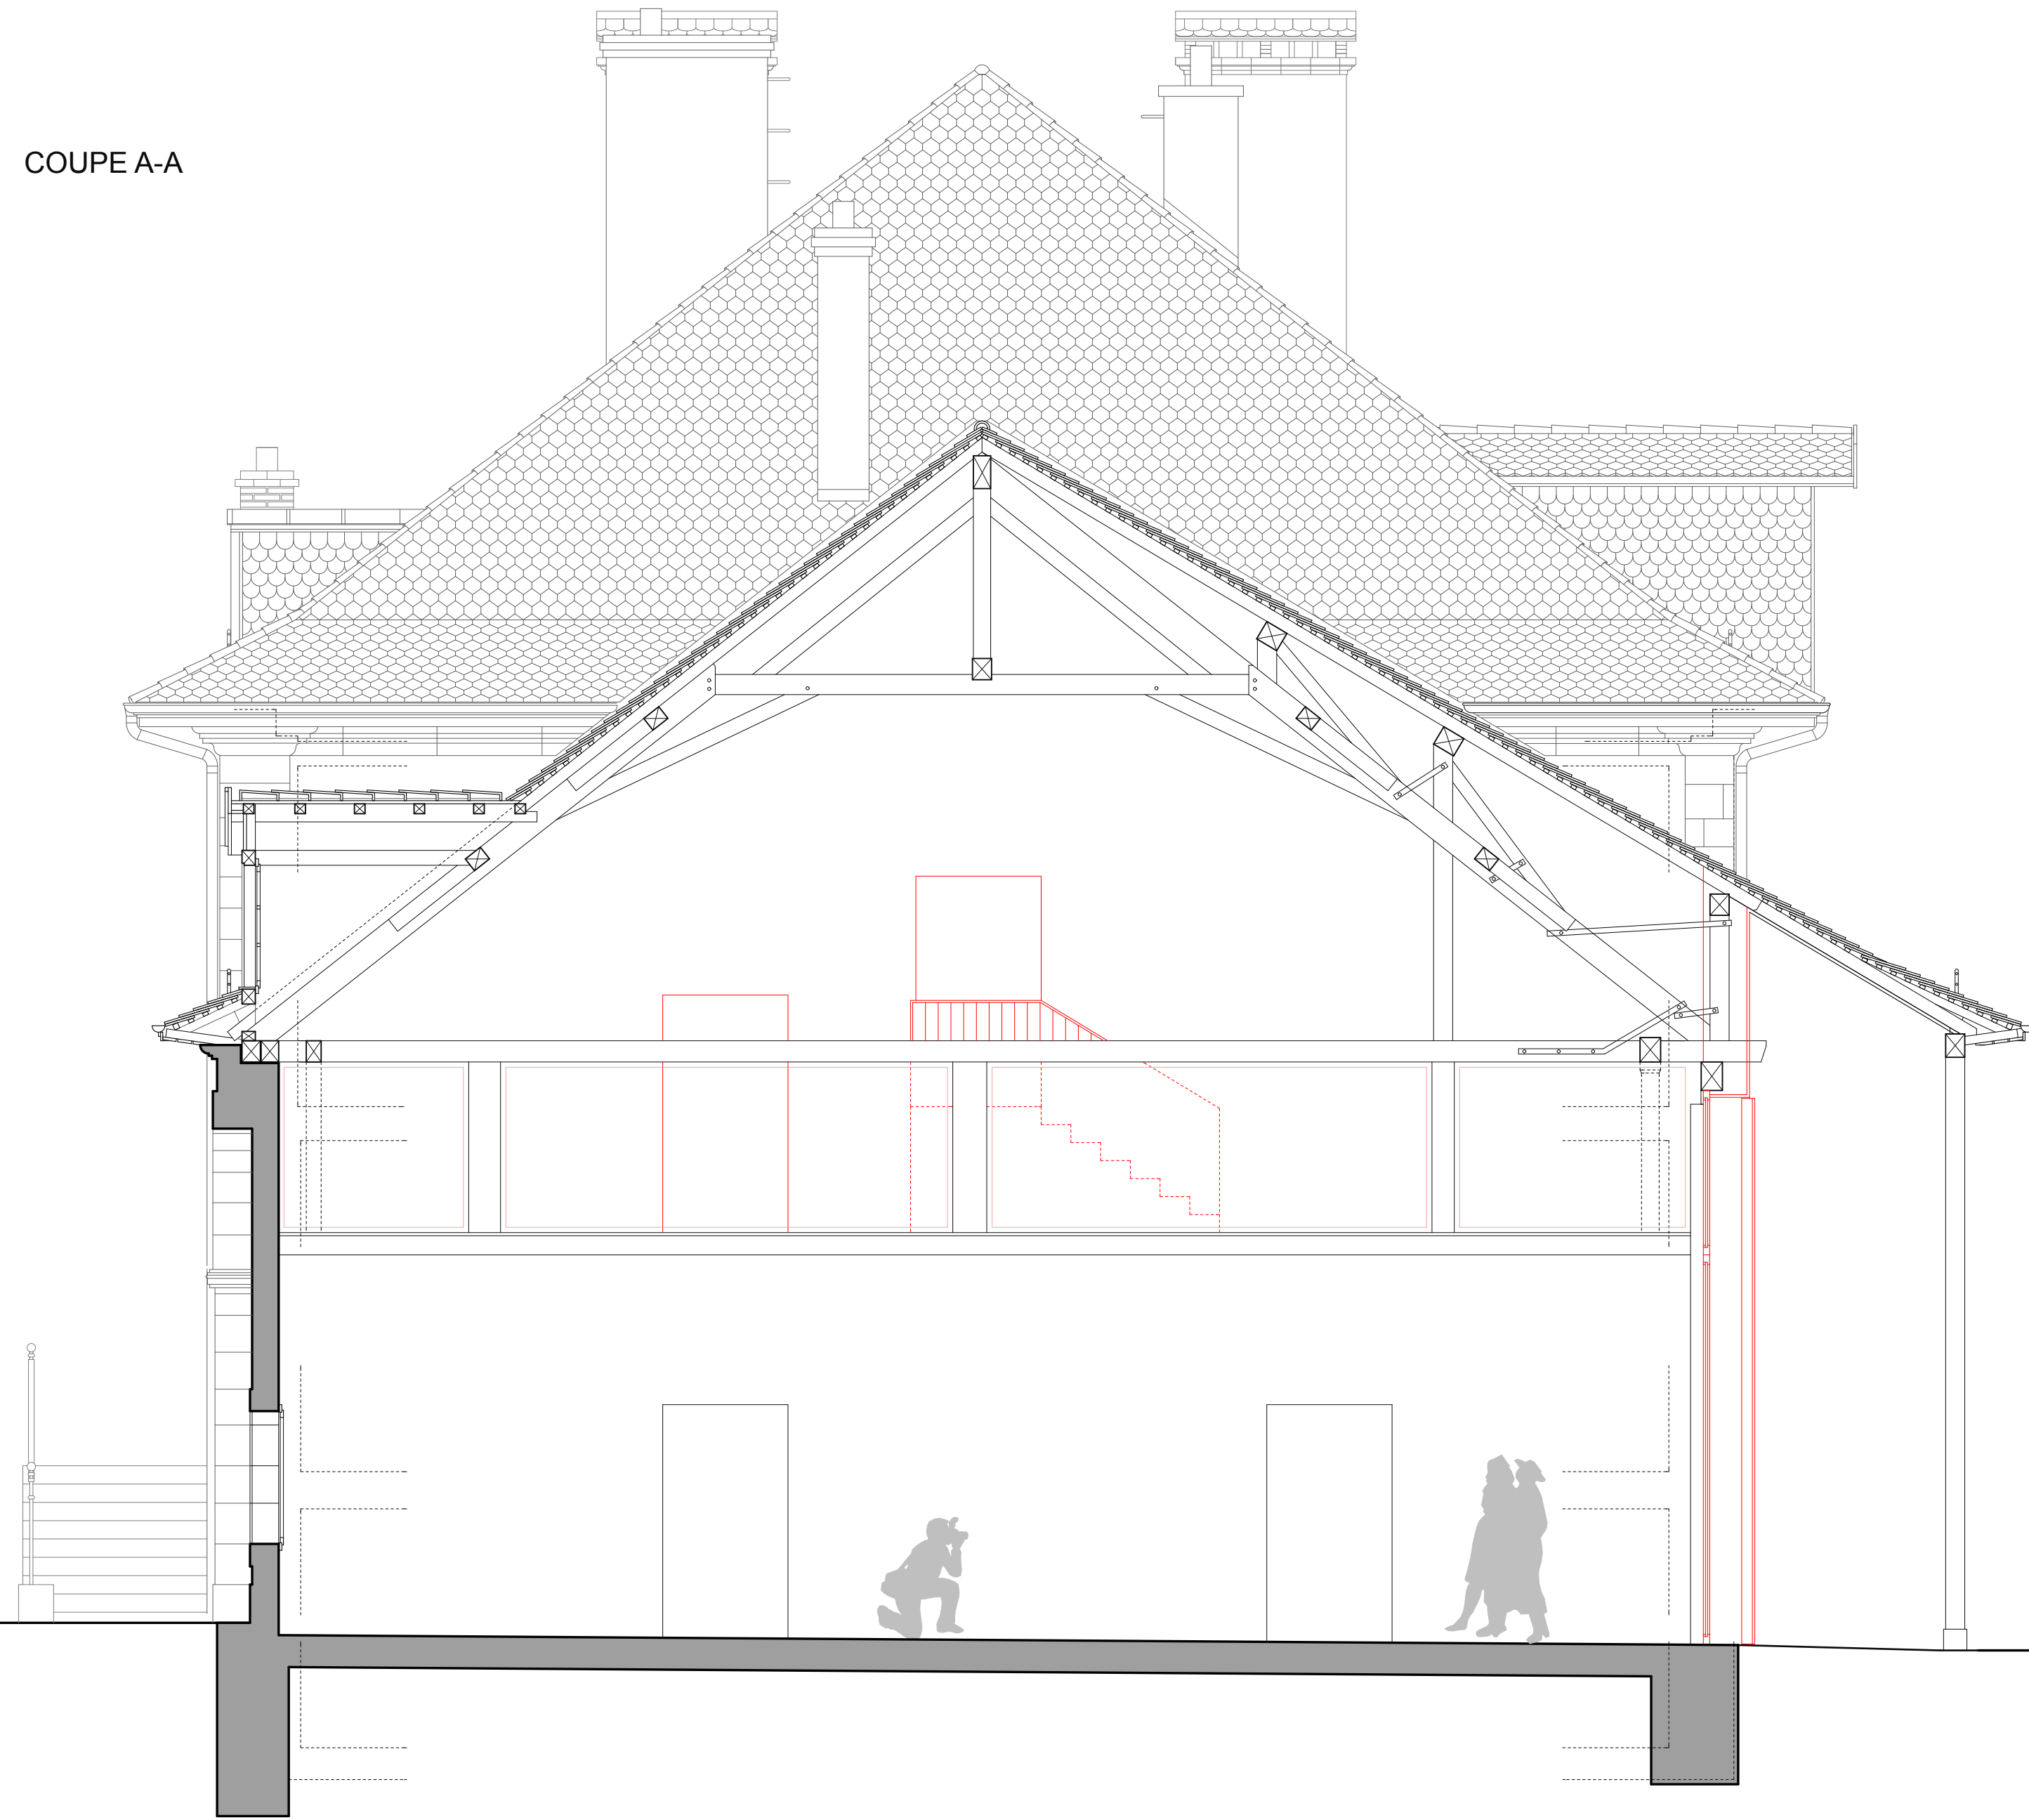

COUPE A-A

COUPE B-B

Réhabilitation de la ferme des Tilleuls à Renens

Coupe A-A et B-B		objet	Ferme des Tilleuls	
fichier	TIL_OF_130820.pln	AGN architectes sàrl	adresse	Rue de Lausanne 52
échelle	1:50, 1:200	t +41 21 922 22 74 / f +41 21 922 22 75	lieu	1020 Renens
phase	A construire	Galerie St-François, porte B / 1003 Lausanne	parcelle	n° 686
date	28.06.2013	architectes epf		
<p>à construire</p>		Propriétaire		
		COMMUNE DE RENENS		
<p>les gabarits existants demeurent inchangés</p> <p>toutes les cotes sont à vérifier sur place</p>		Auteur des plans		
		AGN architectes sàrl		