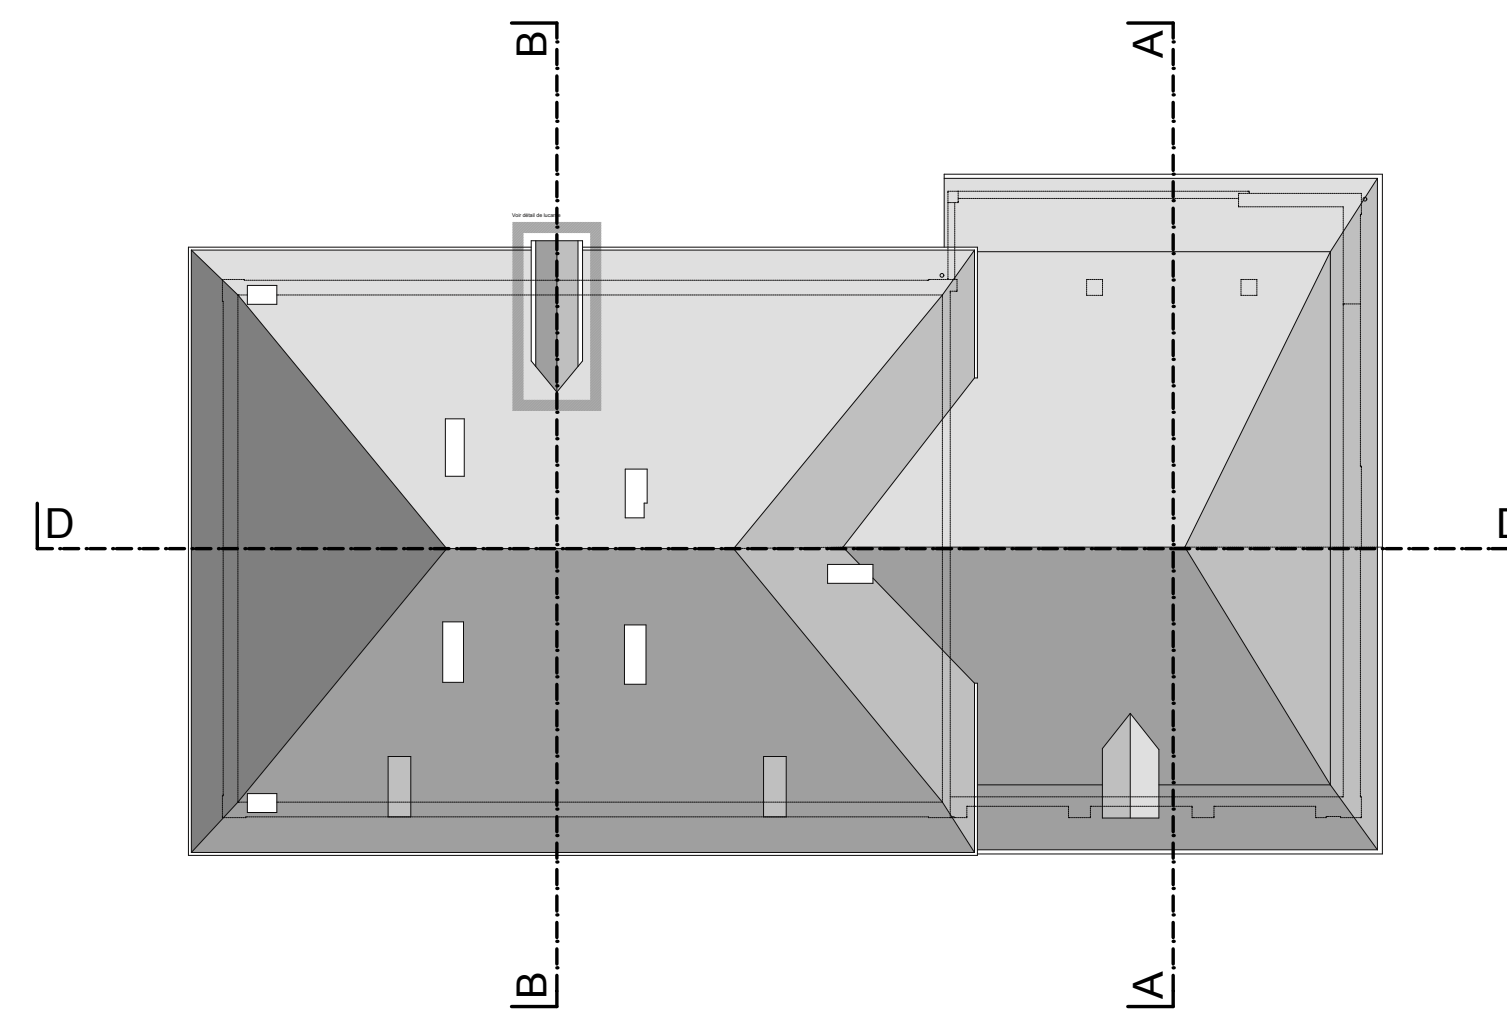

COUPE A-A

COUPE B-B

Réhabilitation de la ferme des Tilleuls à Renens

Coupe A-A et B-B		objet	Ferme des Tilleuls	
fichier	TIL_OF_130820.pln	AGN architectes sàrl	adresse	Rue de Lausanne 52
échelle	1:50, 1:200	t +41 21 922 22 74 / f +41 21 922 22 75	lieu	1020 Renens
phase	A construire	Galerie St-François, porte B / 1003 Lausanne	parcelle	n° 686
date	28.06.2013	architectes epf		
<p>à construire</p>		Propriétaire		
		COMMUNE DE RENENS		
<p>les gabarits existants demeurent inchangés</p> <p>toutes les cotes sont à vérifier sur place</p>		Auteur des plans		
		AGN architectes sàrl		