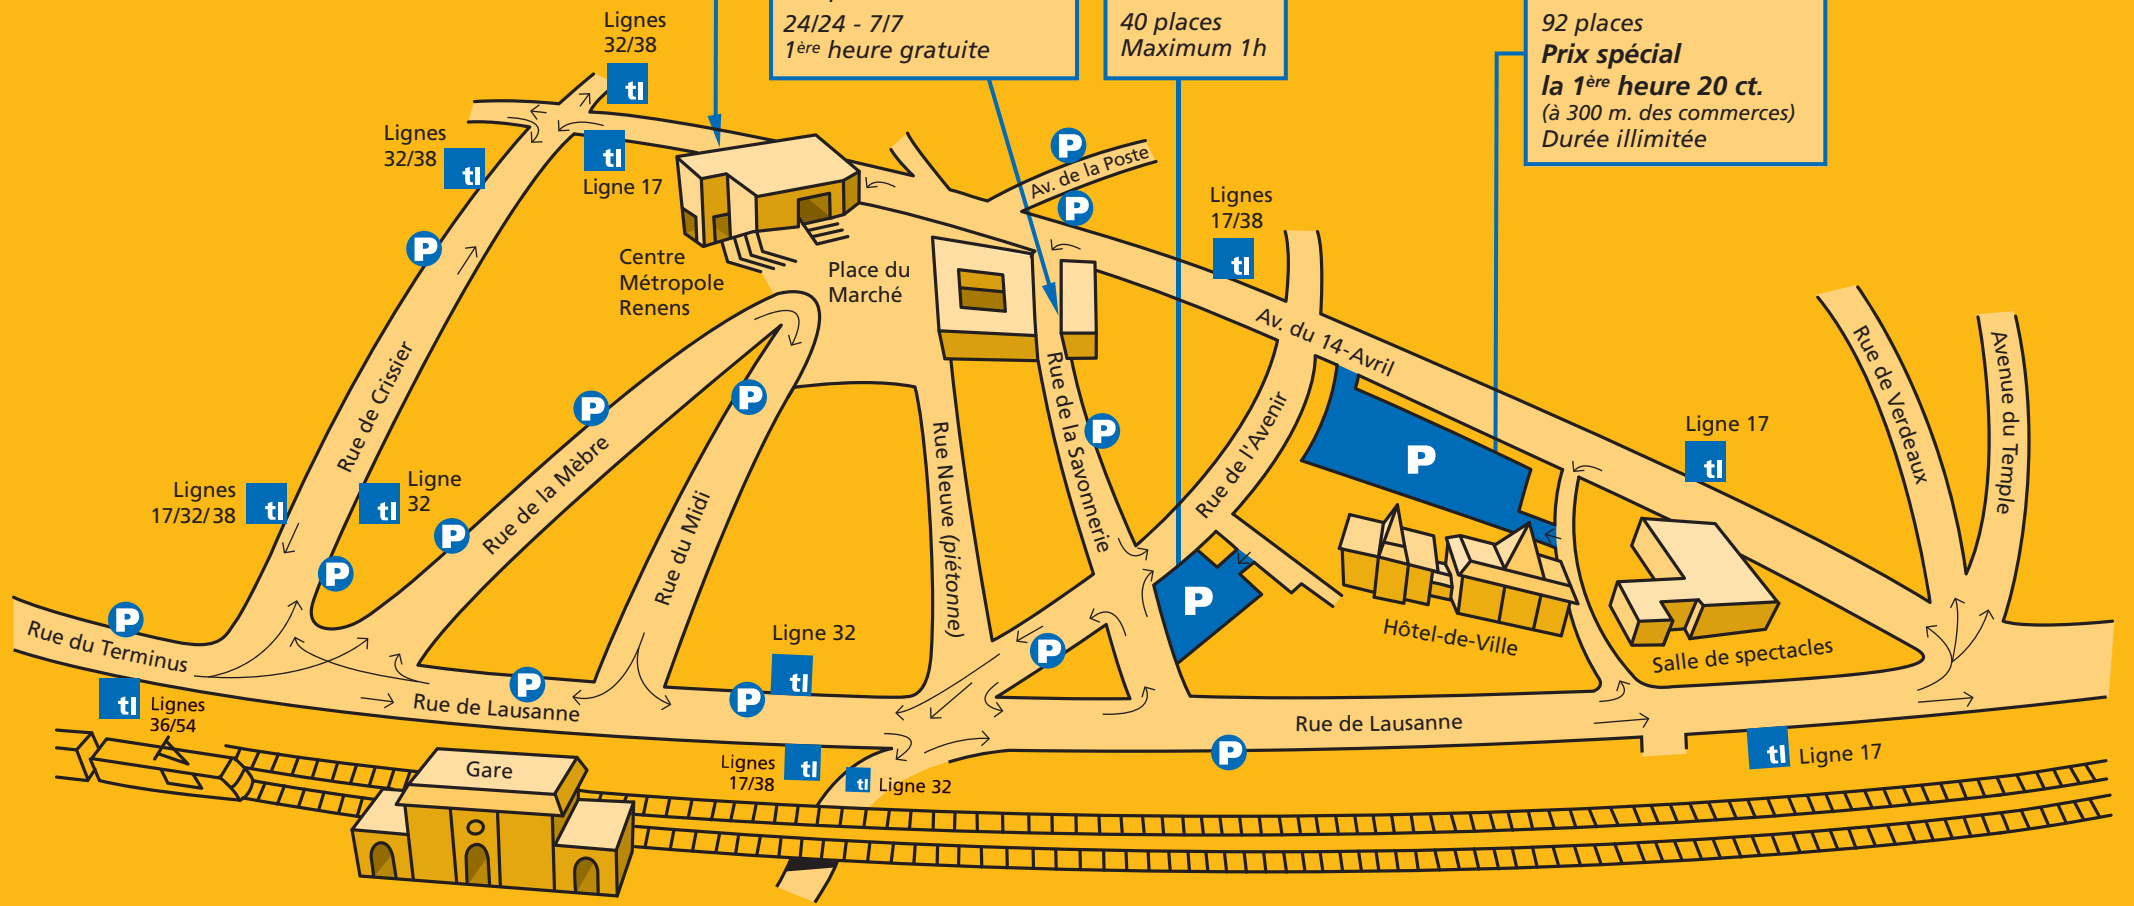

**Parking Couvert
MIGROS Métropole**
200 places
1^{ère} heure gratuite

**Parking Couvert
COOP &
Place du Marché**
128 places
24/24 - 7/7
1^{ère} heure gratuite

**Parking
Frehner**
40 places
Maximum 1h

**Parking
Hôtel-de-Ville**
92 places
Prix spécial
la 1^{ère} heure 20 ct.
(à 300 m. des commerces)
Durée illimitée

CFF

M1
Lignes
 31/32/33

Renens
Simplifiez-vous la ville!