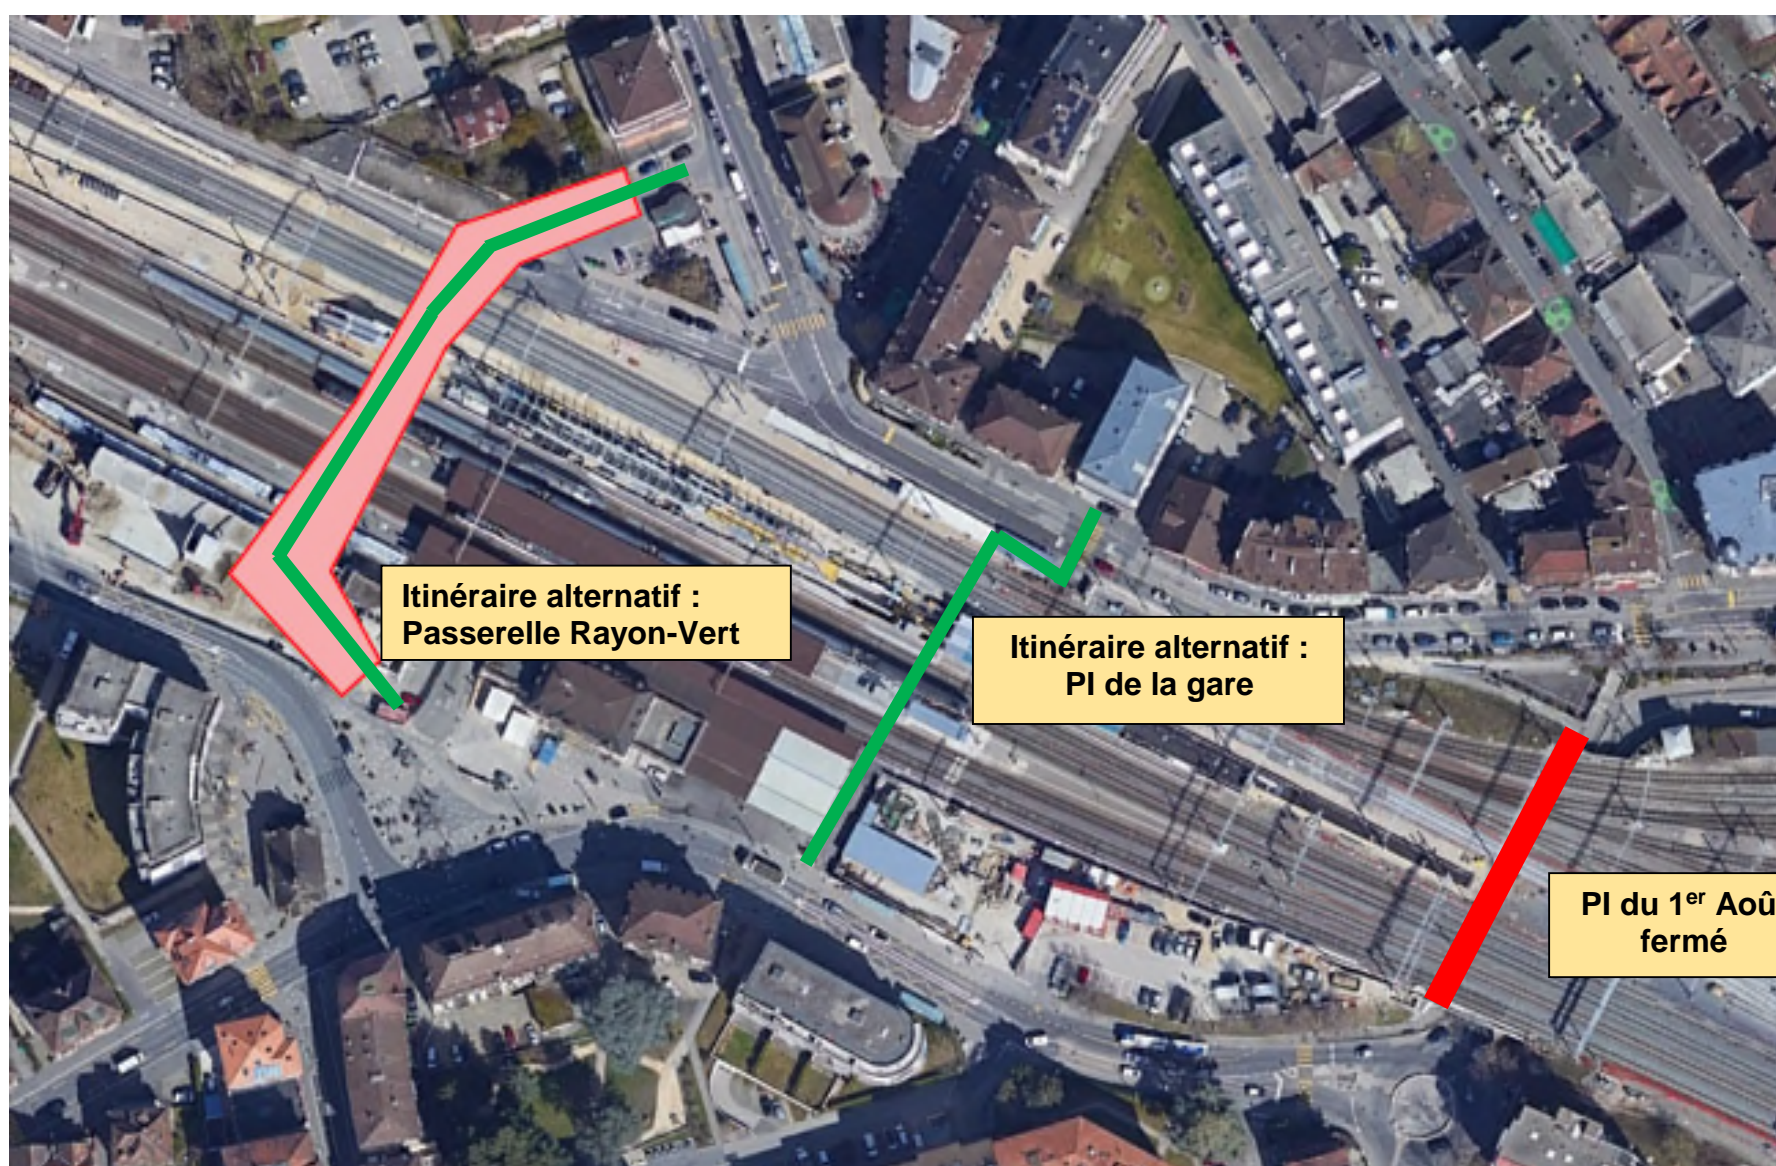

## **RENOVATION DU PASSAGE INFÉRIEUR DU 1<sup>ER</sup> AOÛT** **Fermeture entre le lundi 31 mai et le vendredi 16 juillet**

En parallèle aux travaux de réalisation de la nouvelle passerelle du 1<sup>er</sup> Août qui reliera le quartier de la gare à celui du Parc du Simplon, la Ville de Renens vous informe que des travaux de rénovation seront entrepris à l'intérieur du passage inférieur piéton ainsi que le long du trottoir sud du passage.

Pour des raisons de sécurité, le passage et le trottoir resteront fermés le temps des travaux. L'itinéraire alternatif passe par le passage inférieur (PI) de la gare ou la nouvelle passerelle Rayon-Vert.