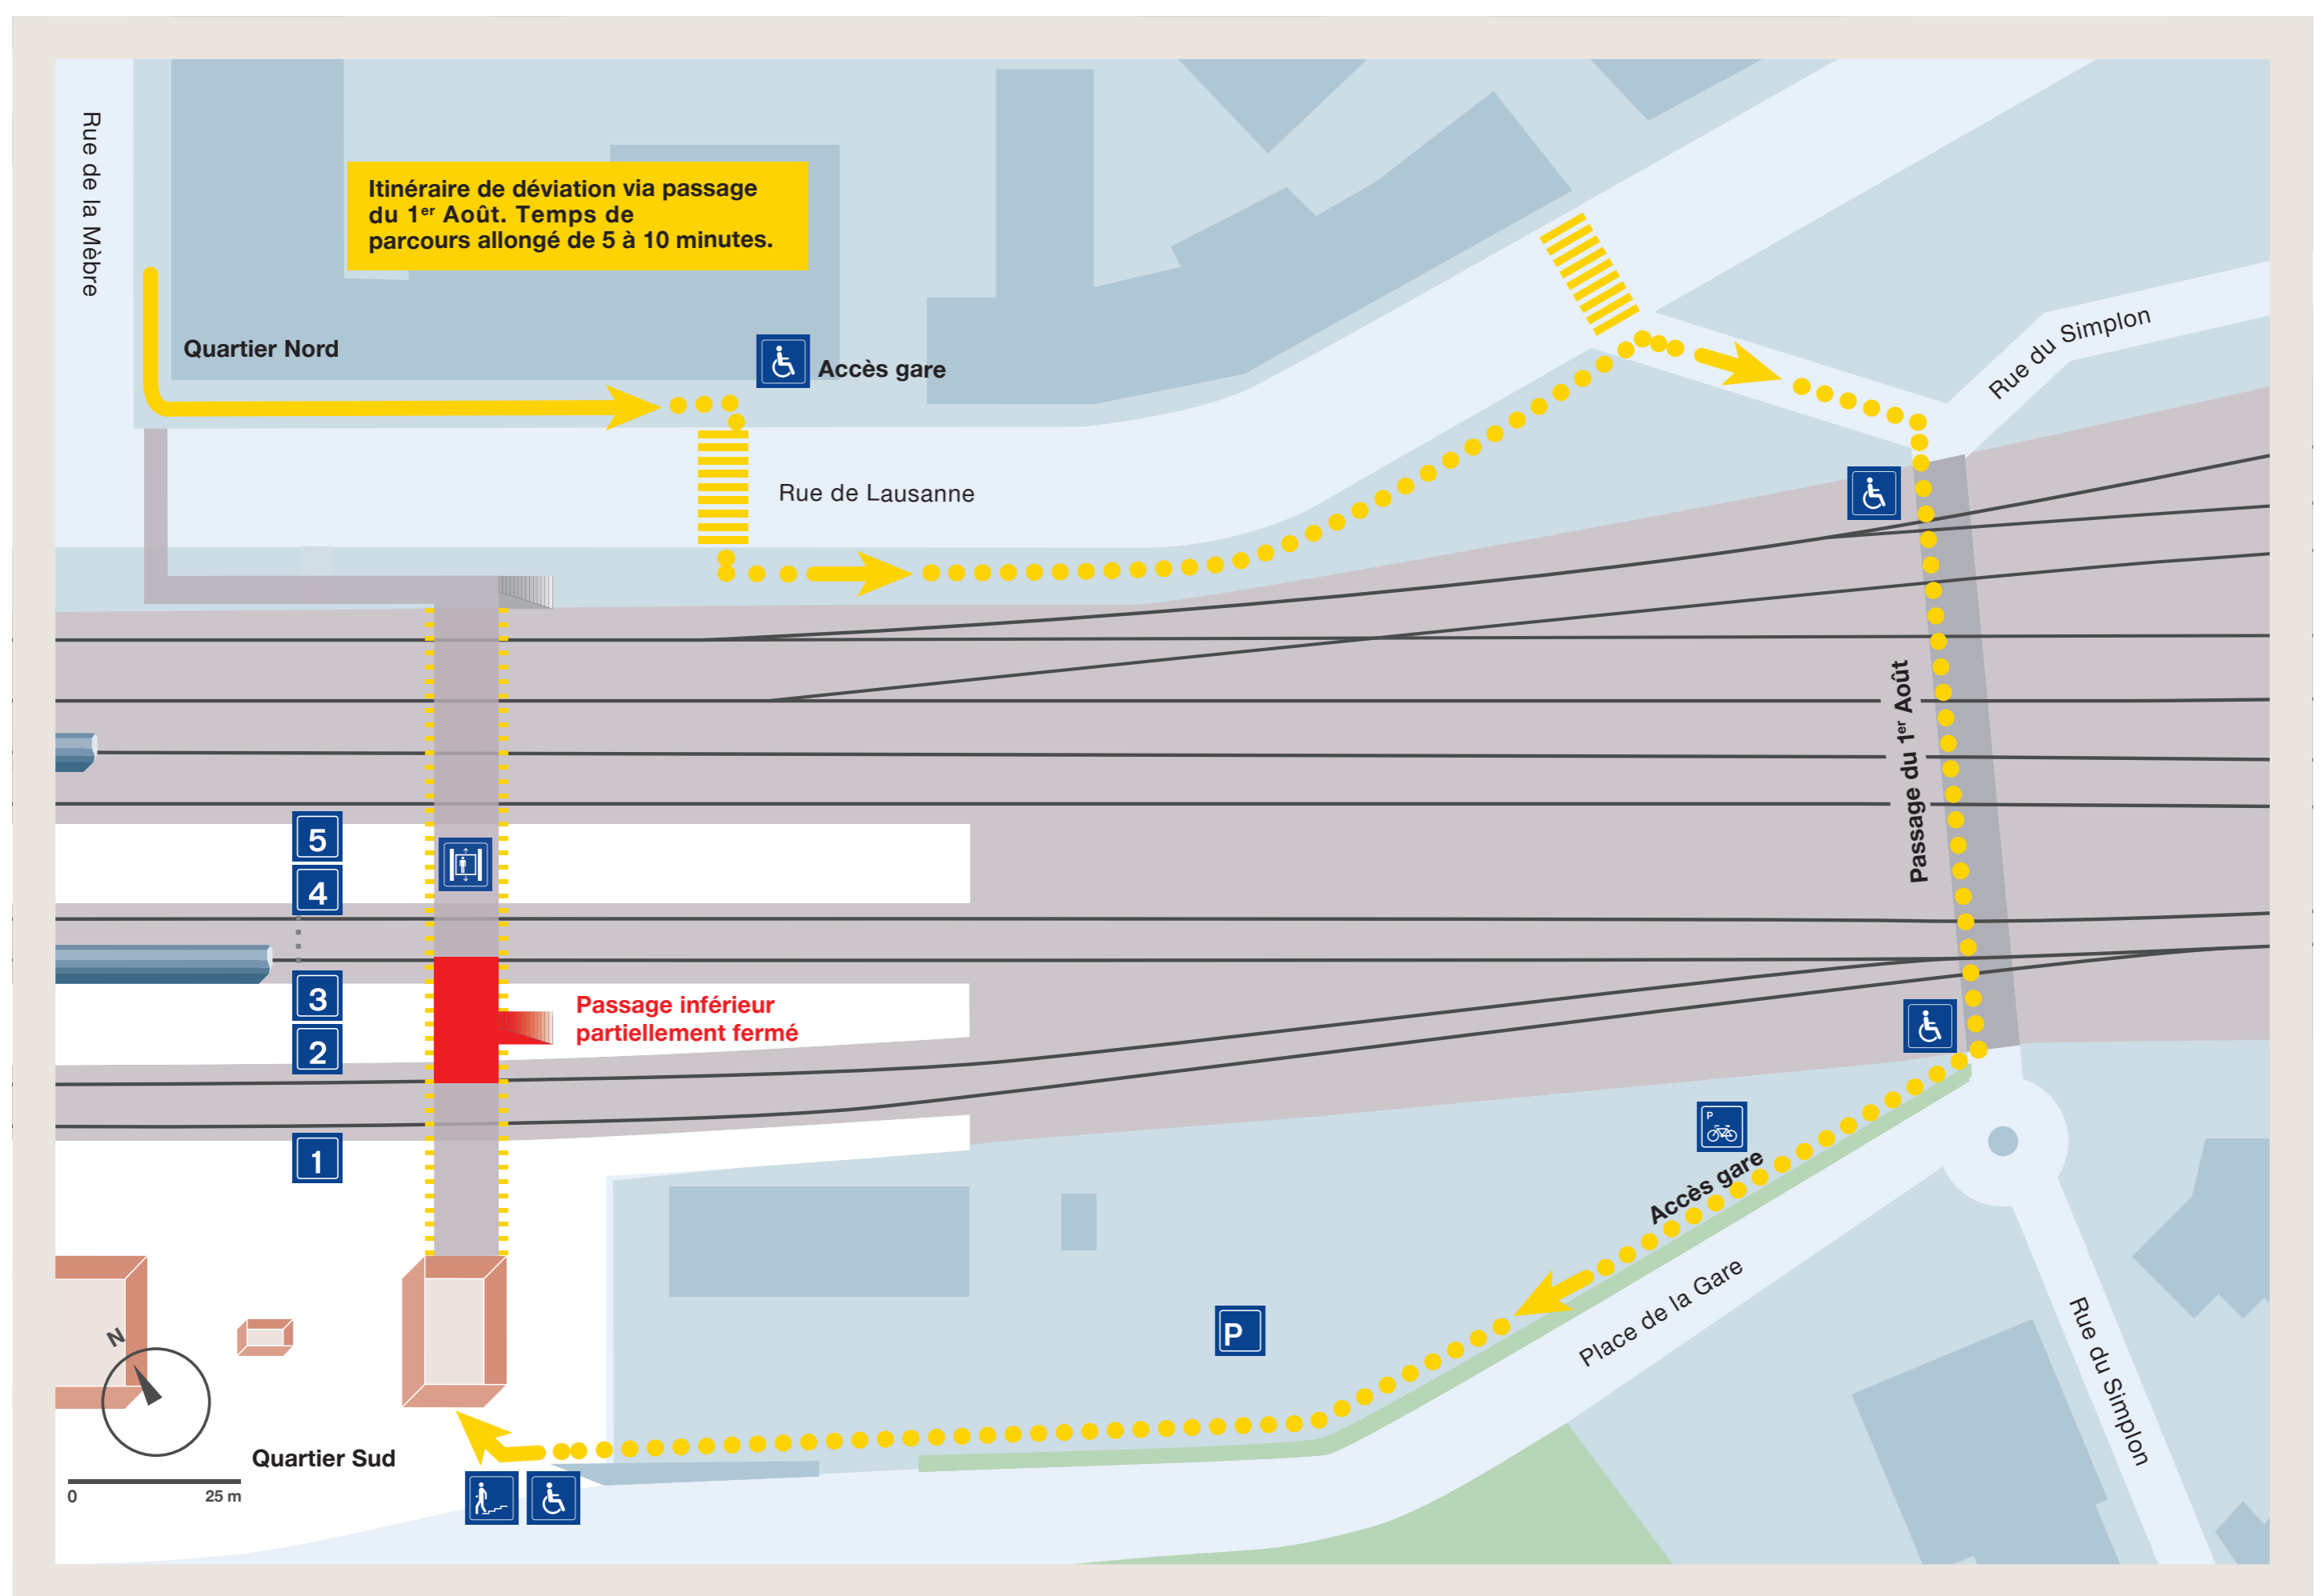

Accès gare : Déviation provisoire.

Dans les nuits du lundi 21 au mardi 22 octobre 2019, du jeudi 7 au vendredi 8 novembre 2019 et du jeudi 14 au vendredi 15 novembre 2019 de 23h00 à 5h00.

En cas de questions.

leman2030@cff.ch

www.cff.ch

Passage inférieur et accès au quai 2 fermé pour des raisons de sécurité lors de travaux de bétonnage.

Principe.

- Déviation piétons par le passage inférieur du 1^{er} Août : suivre fléchage.
- Accès au quai 1 (voie 1) maintenu par le Sud.
- Accès au quai 3 (voies 4 et 5) maintenu par le Nord.
- Les voies 1, 4 et 5 resteront en service.
- Les commerces resteront accessibles.