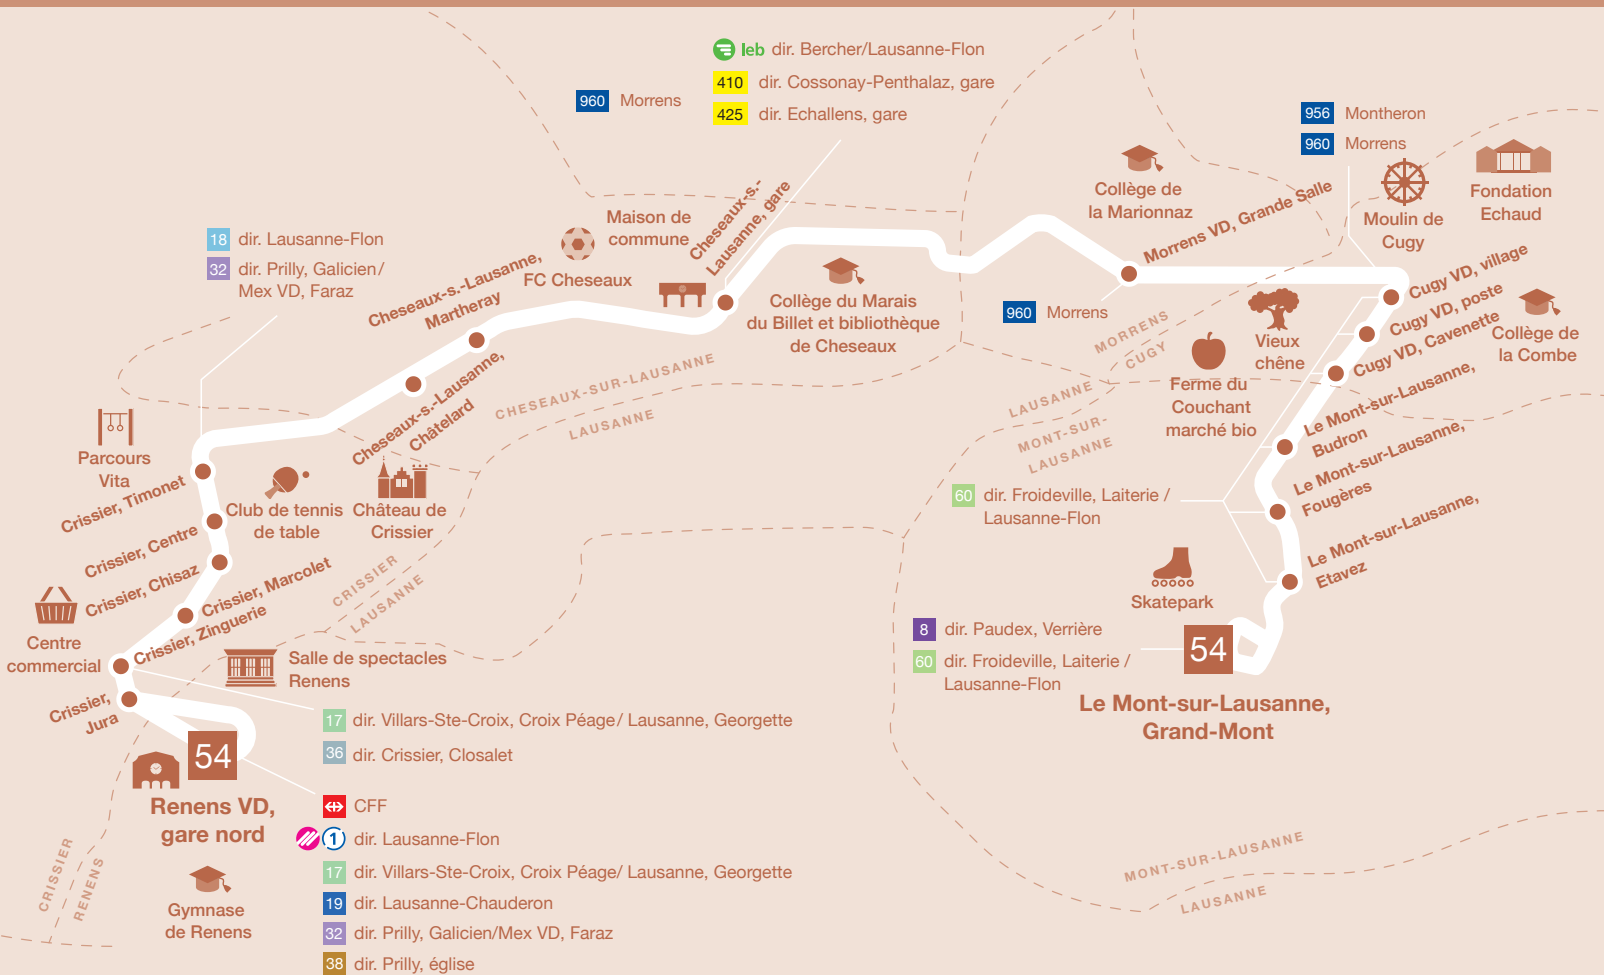

# Renens VD, gare nord – Le Mont-sur-Lausanne, Grand-Mont

# 54

Un raccourci entre l'ouest  
et le nord lausannois

[t-l.ch/meslignes](https://t-l.ch/meslignes)

lignes\_de\_vies