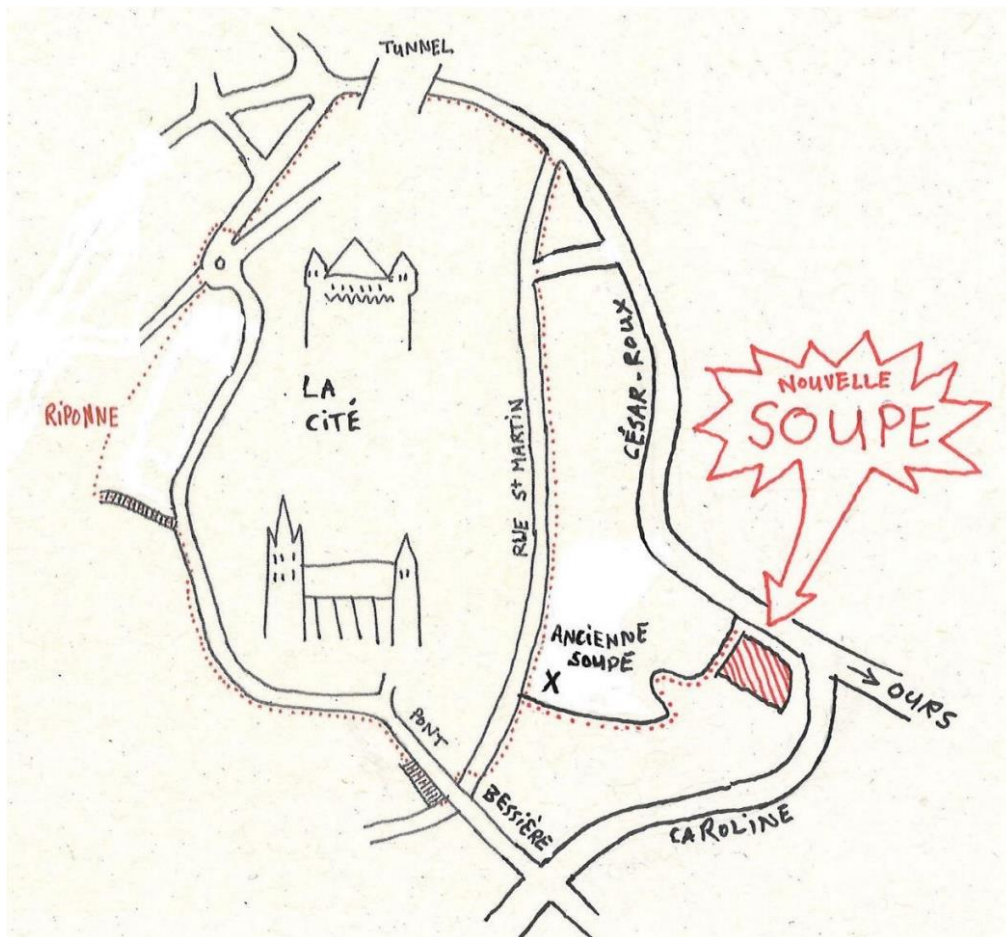

# LA SOUPE POPULAIRE

Est servie à la Promenade de la Solitude

**TOUS LES SOIRS 19H30-21H30**

Et les midis suivants :

**MERCREDI 12H30-14H**

**VENDREDI 12H30-14H**

**DIMANCHE 12H30-14H**

**Exceptionnellement ouvert le jeudi**