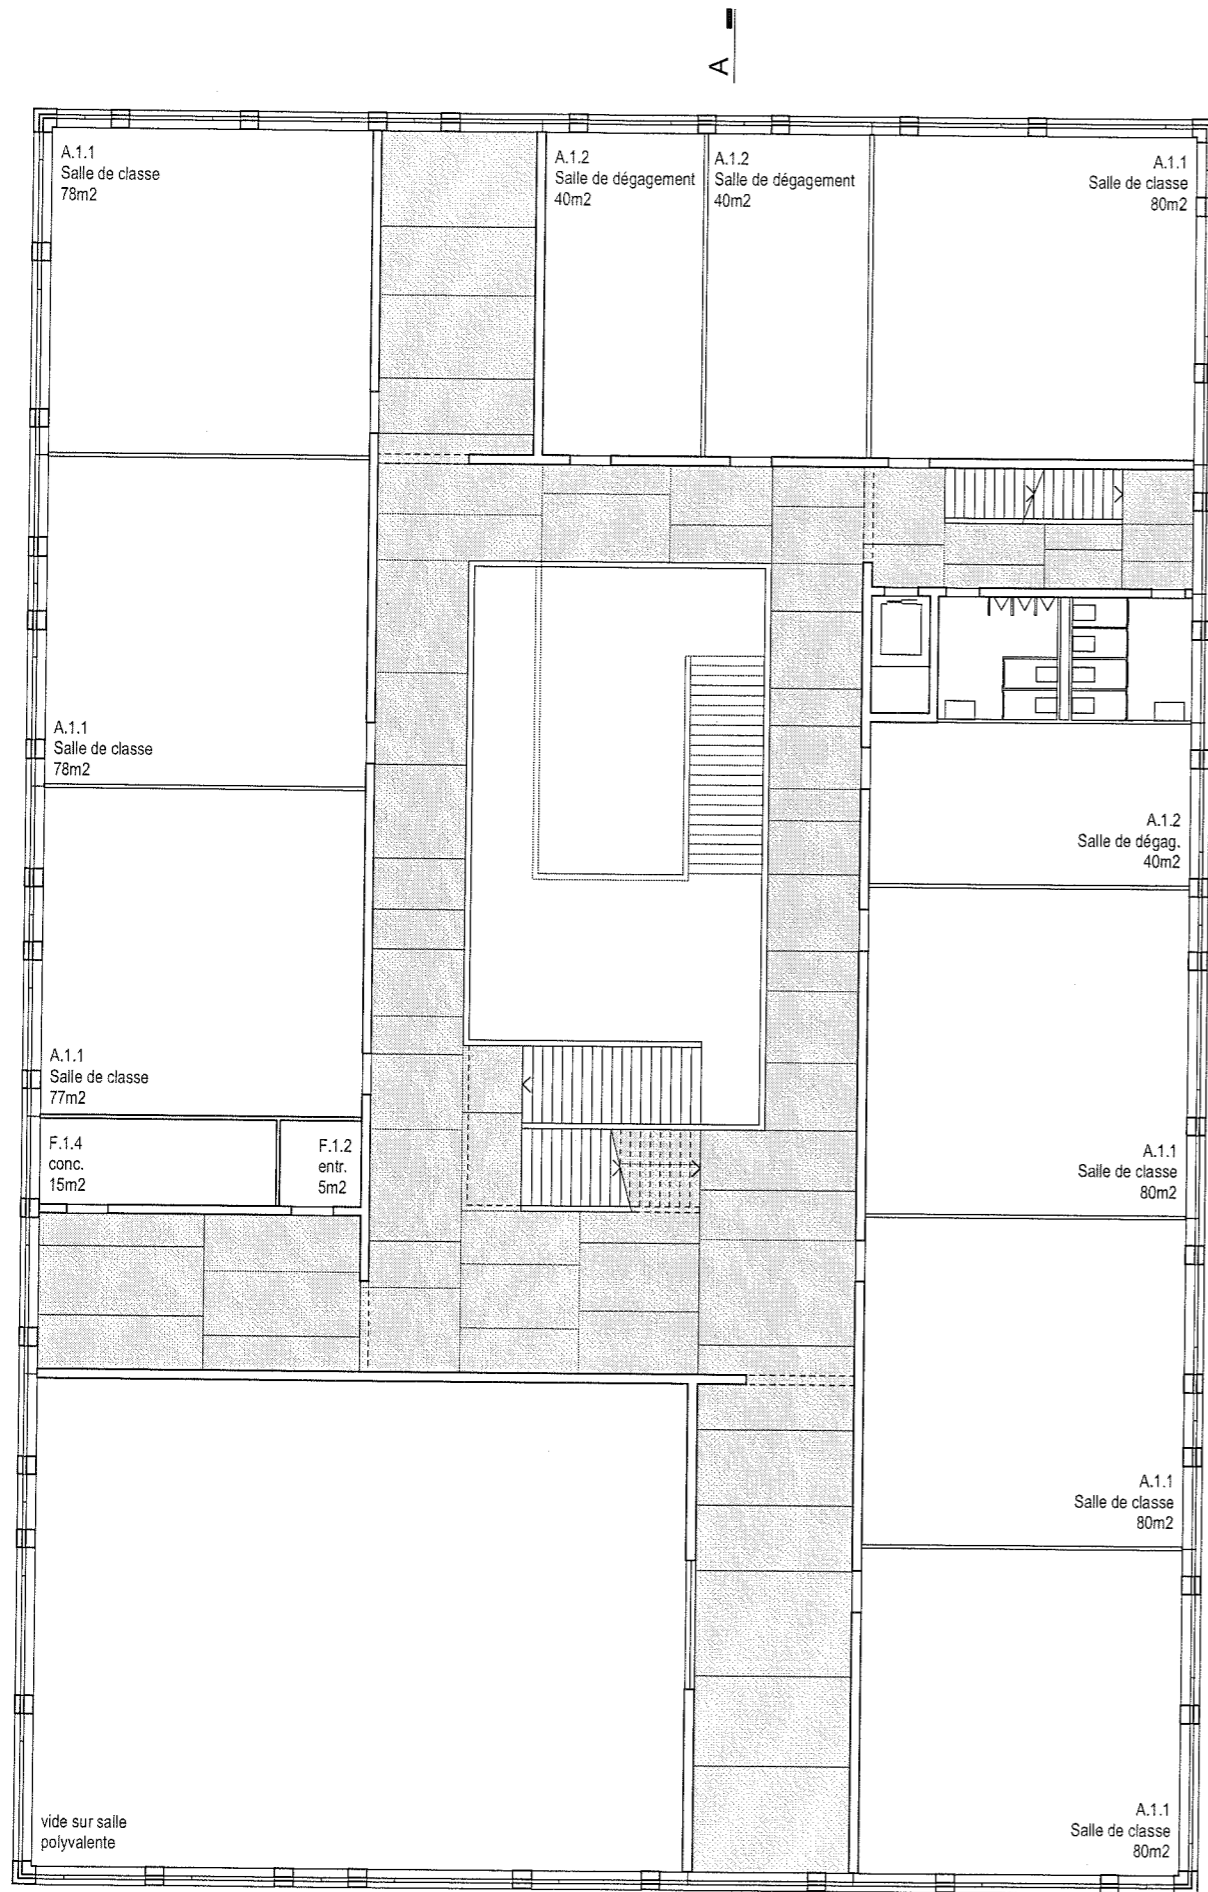

Extension du site  
 scolaire du Léman

ETAGE 1 ETAGE 2

Echelle	1/200
Date	13.02.2006
Format	A3
Dessin	dt

0 1 5 10m