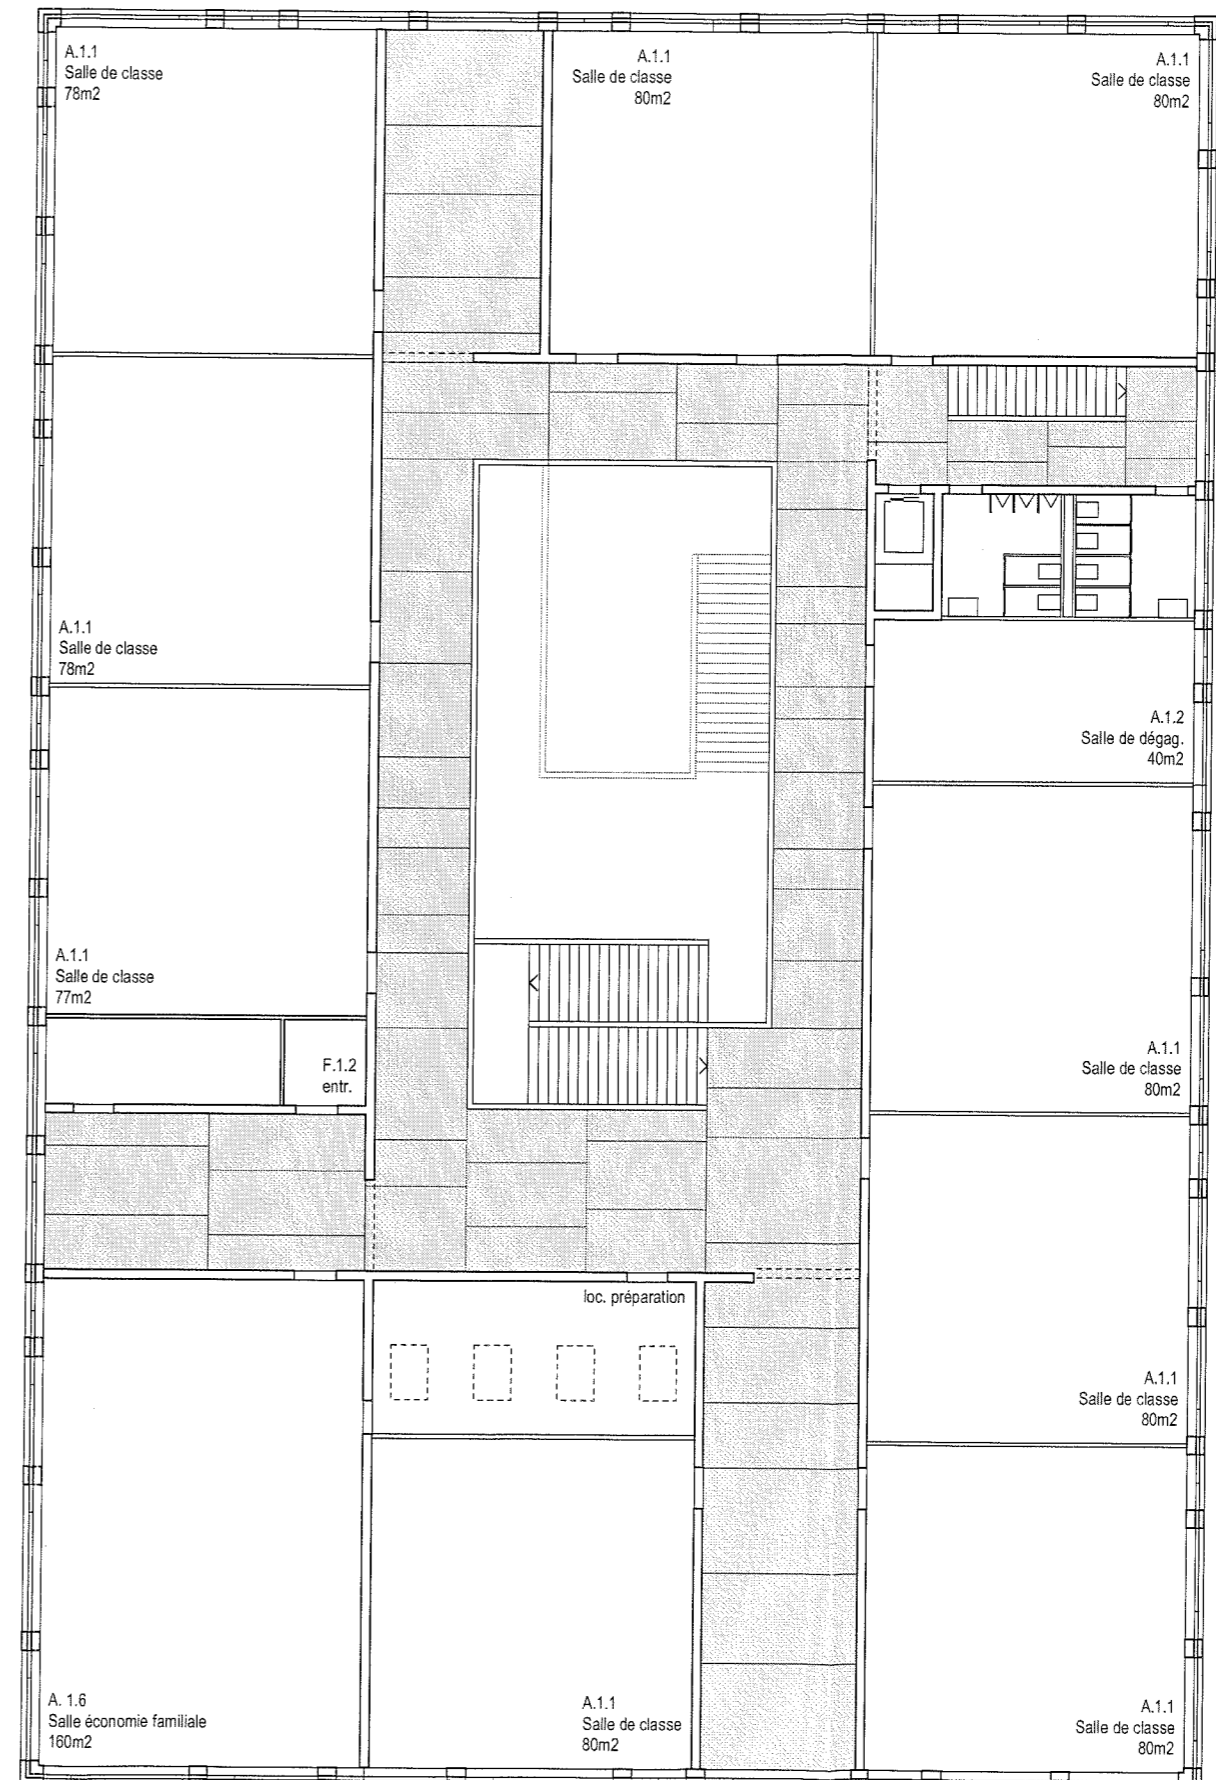

Extension du site  
 scolaire du Léman

ETAGE 1 ETAGE 2

Echelle	1/200
Date	13.02.2006
Format	A3
Dessin	dt

0 1 5 10m