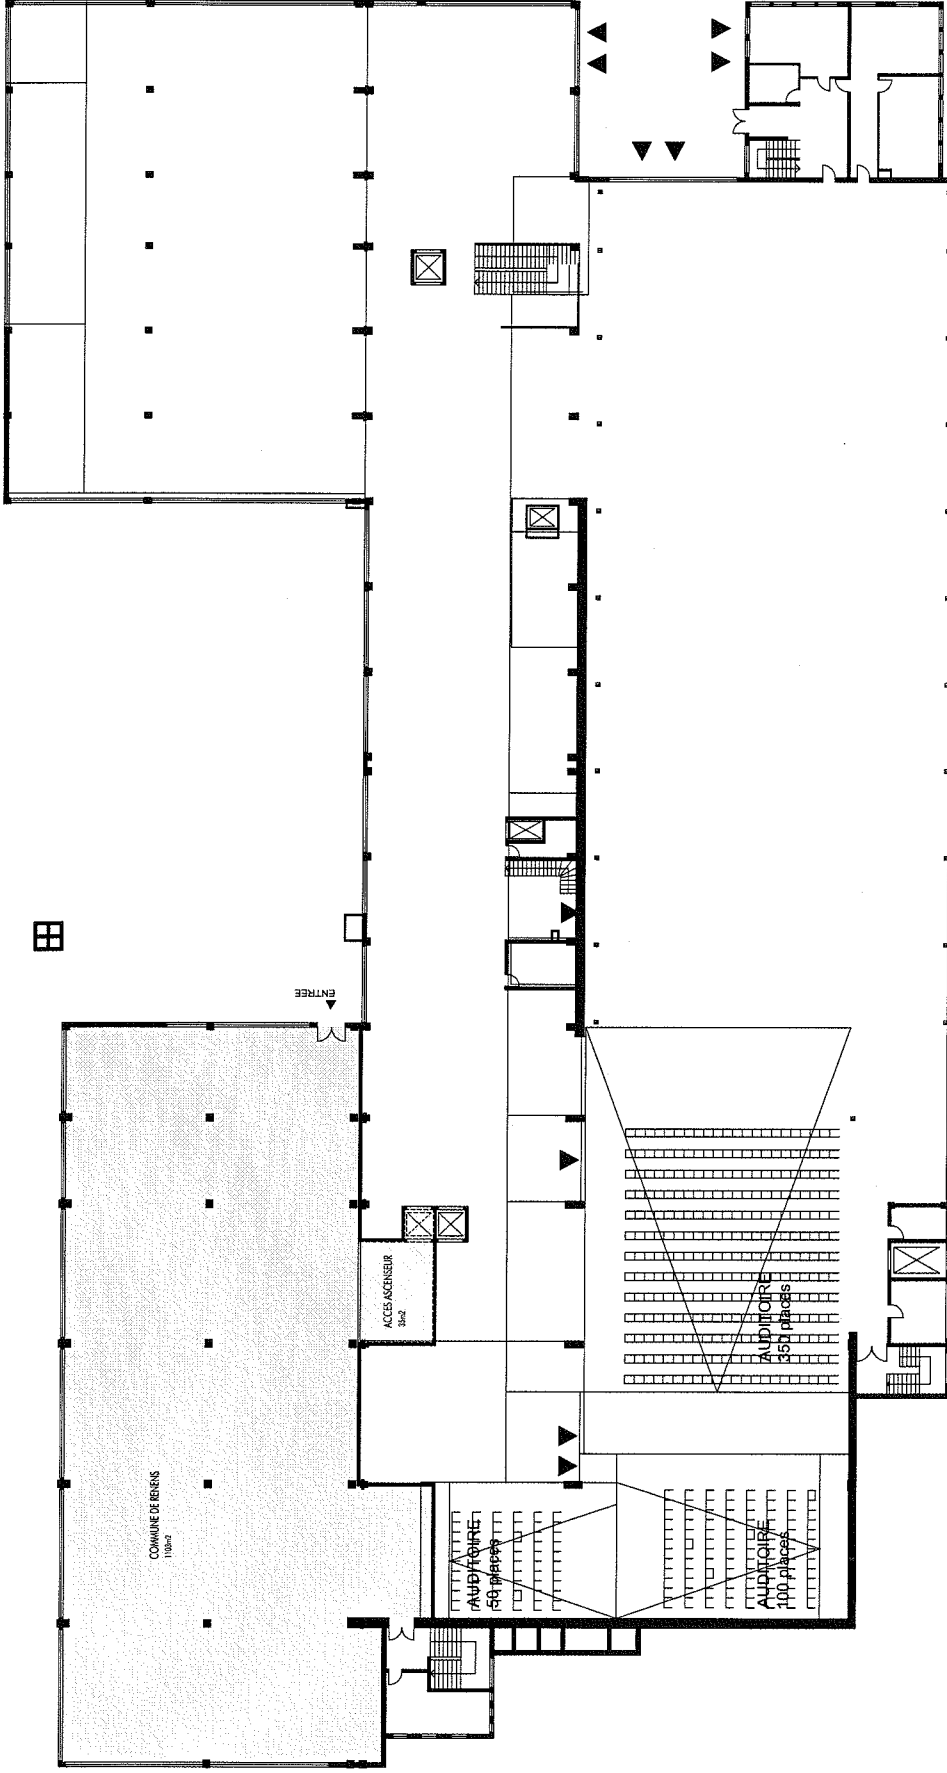

Av. du 24-Janvier

Av. du Temple

Rue Louis-de-Savoie 37, 1110 Morges 1 e-mail: cf@urbanet.ch
TEL: 021 811.35.60 FAX: 021 811.35.61

transformation de l'usine iril sa à renens

éc a l
école cantonale d'art de lausanne

ECH : - sans -
DATE/DESS: 01.11.2005
DATE IMPR.: 15.02.2006

513.03 25 01

Rez-de-chaussée
Plan d'illustration