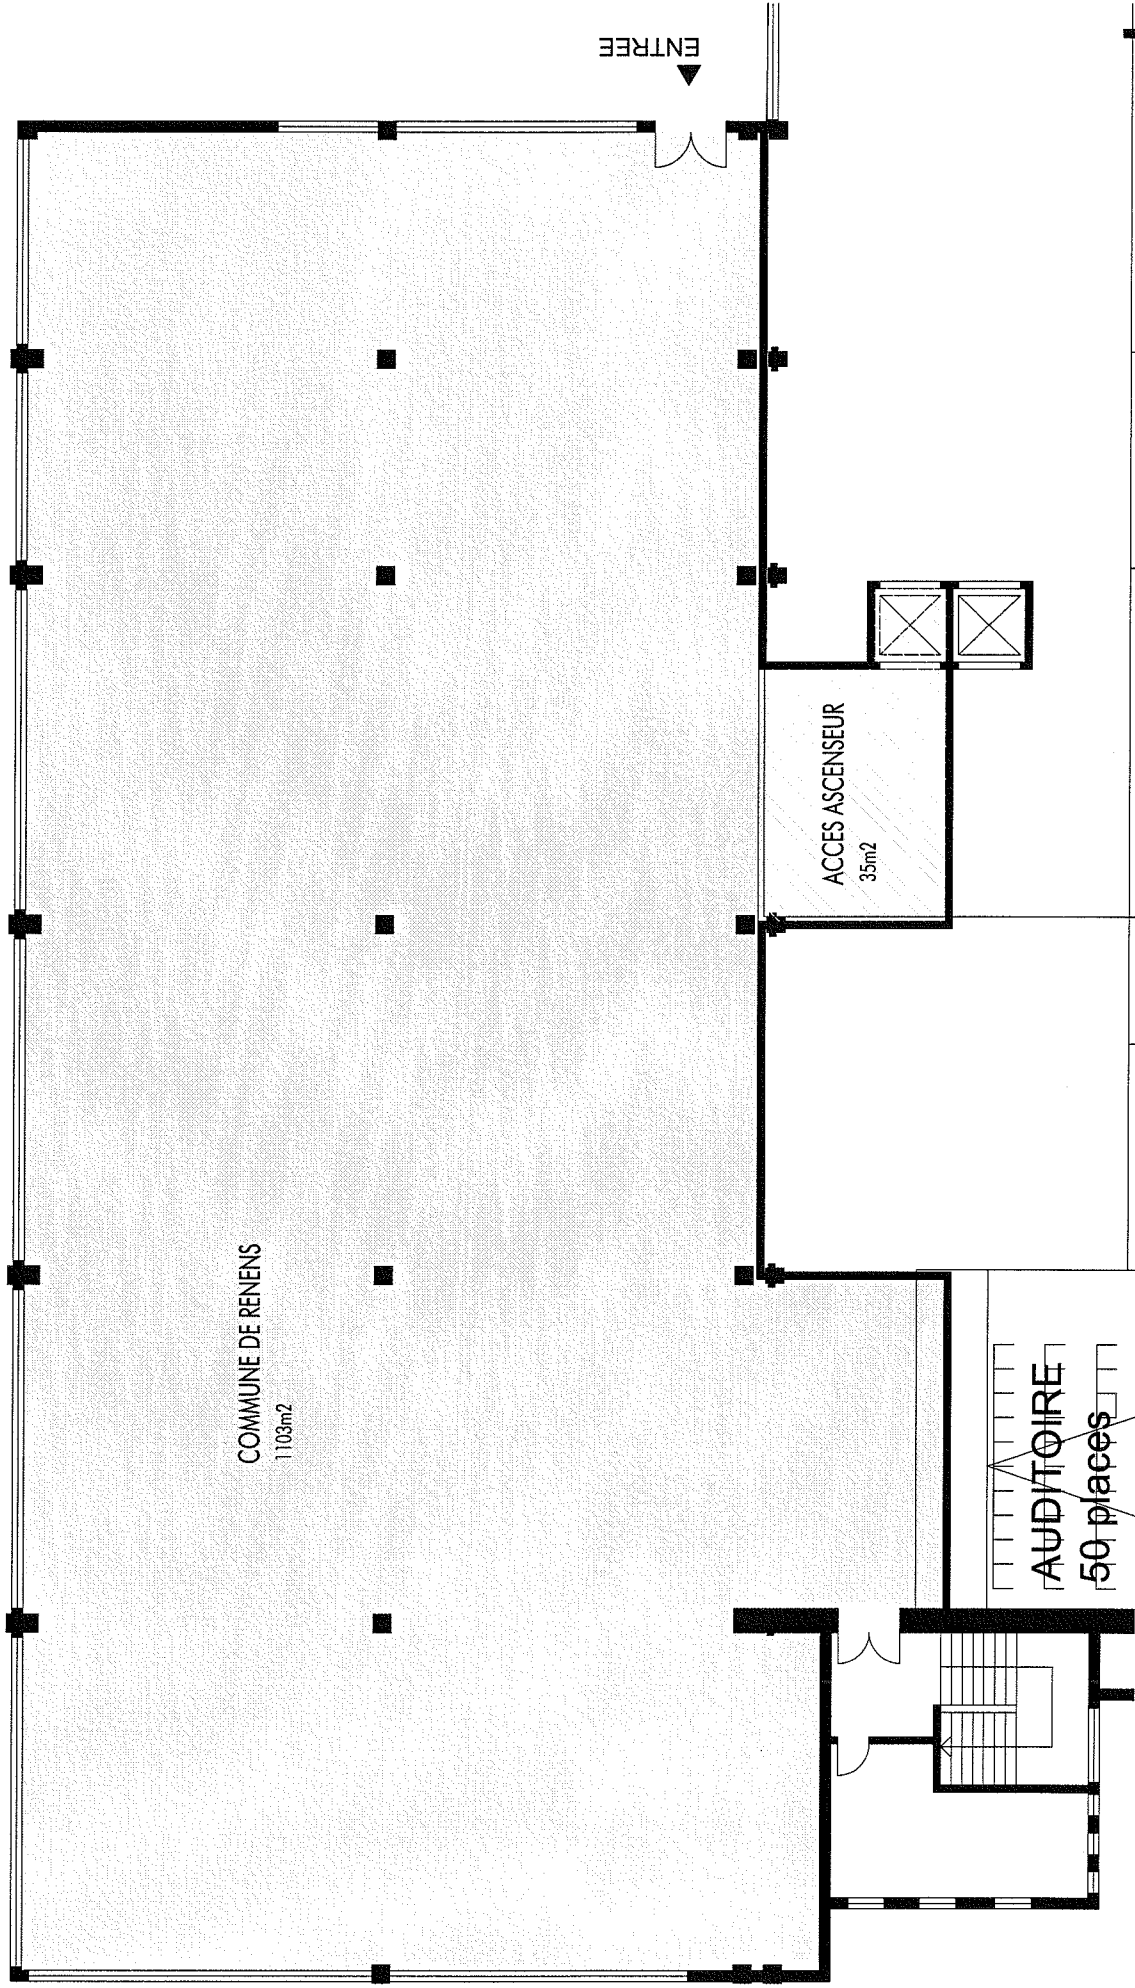

ECH : - sans -
DATE/DESS: 01.11.2005
DATE IMPR.: 15.02.2006

513.03 25 01

Rez-de-chaussée
Plan d'illustration

**BUREAU D'ARCHITECTURE
 CLAUDE FEHLMANN SA**
 Rue Louis-de-Savoie 37, 1110 Morges 1 e-mail: cfiso@urbanel.ch
 TEL: 021 811.35.60 FAX: 021 811.35.61