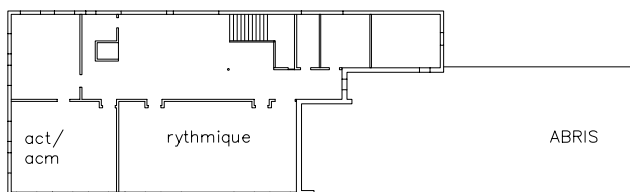

VILLE DE RENENS
GROUPE SCOLAIRE DE FLORISSANT

Projet de transformation et d'agrandissement
Esquisses de principe

14 classes d'env. 80 m2

20.12.2006

ATTIQUE - 570 m2
4 classes de 80 m2

2E ETAGE - 740 m2
4 classes de 80 m2

1ER ETAGE
4 classes de 80 m2

REZ-DE-CHAUSSEE
2 classes de 80 m2

SOUS-SOL

COUPE