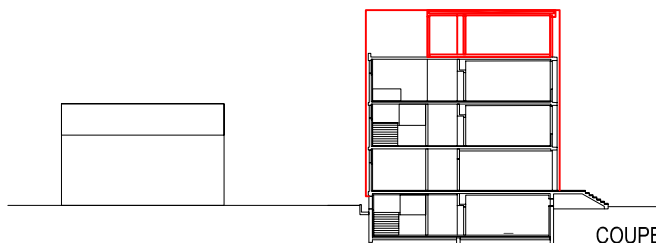

VILLE DE RENENS
GROUPE SCOLAIRE DE FLORISSANT

Projet de transformation et d'agrandissement
Esquisses de principe

14 classes d'env. 80 m2

20.12.2006

ATTIQUE - 570 m2
4 classes de 80 m2

2E ETAGE - 740 m2
4 classes de 80 m2

1ER ETAGE
4 classes de 80 m2

REZ-DE-CHAUSSEE
2 classes de 80 m2

SOUS-SOL

COUPE