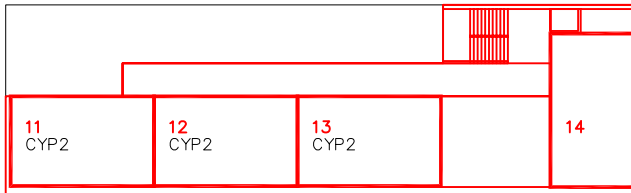

VILLE DE RENENS
GROUPE SCOLAIRE DE FLORISSANT

Projet de transformation et d'agrandissement
Esquisses de principe

14 classes d'env. 80 m2

20.12.2006

ATTIQUE - 570 m2
4 classes de 80 m2

2E ETAGE - 740 m2
4 classes de 80 m2

1ER ETAGE
4 classes de 80 m2

REZ-DE-CHAUSSEE
2 classes de 80 m2

SOUS-SOL

COUPE