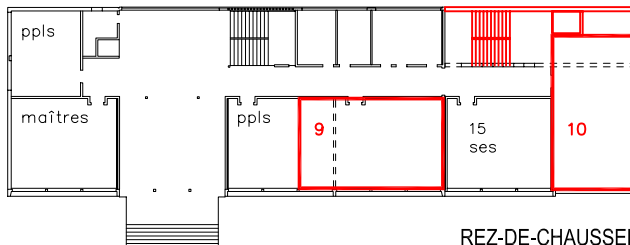

VILLE DE RENENS
GROUPE SCOLAIRE DE FLORISSANT

Projet de transformation et d'agrandissement
Esquisses de principe

14 classes d'env. 80 m2

20.12.2006

ATTIQUE - 570 m2
4 classes de 80 m2

2E ETAGE - 740 m2
4 classes de 80 m2

1ER ETAGE
4 classes de 80 m2

REZ-DE-CHAUSSEE
2 classes de 80 m2

SOUS-SOL

COUPE