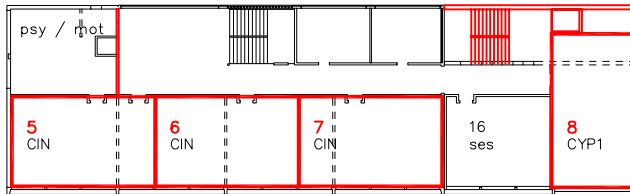

VILLE DE RENENS
GROUPE SCOLAIRE DE FLORISSANT

Projet de transformation et d'agrandissement
Esquisses de principe

14 classes d'env. 80 m2

20.12.2006

ATTIQUE - 570 m2
4 classes de 80 m2

2E ETAGE - 740 m2
4 classes de 80 m2

1ER ETAGE
4 classes de 80 m2

REZ-DE-CHAUSSEE
2 classes de 80 m2

SOUS-SOL

COUPE