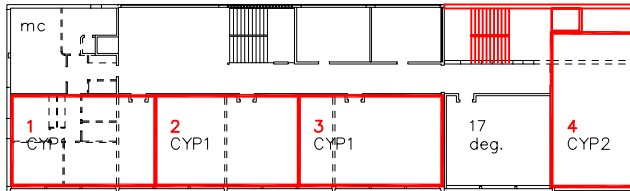

VILLE DE RENENS
GROUPE SCOLAIRE DE FLORISSANT

Projet de transformation et d'agrandissement
Esquisses de principe

14 classes d'env. 80 m2

20.12.2006

ATTIQUE - 570 m2
4 classes de 80 m2

2E ETAGE - 740 m2
4 classes de 80 m2

1ER ETAGE
4 classes de 80 m2

REZ-DE-CHAUSSEE
2 classes de 80 m2

SOUS-SOL

COUPE