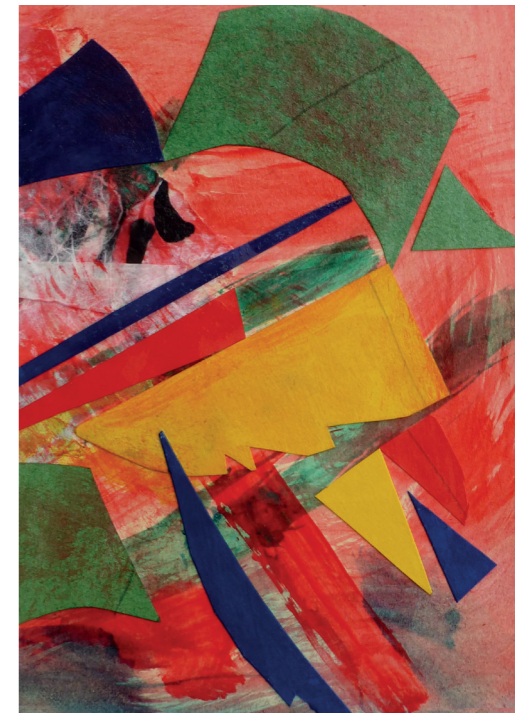

Vernissage: Jeudi 22 septembre de 17h à 20h00
avec moments musicaux interprétés par Albert Pià, guitariste.

Envolée

Encre de Chine
Anne-Charlotte Sahli - 2015

Un dessin par semaine, durant une année :
L'expression par le crayon ou l'encre du plein et du délié,
une respiration entre l'inspir et l'expir.
Un dialogue entre intérieur et extérieur.

Germe

Calcaire - 36 x 14 x 10 cm
Christiane Segal - 2015

Deviner une voie dans la matière apparemment chaotique,
vers une forme structurée. Extraire un mouvement entre
pleins et creux, ombres et lumière, surface brute et polie.
Donner à voir une unité de sens et d'émotion.