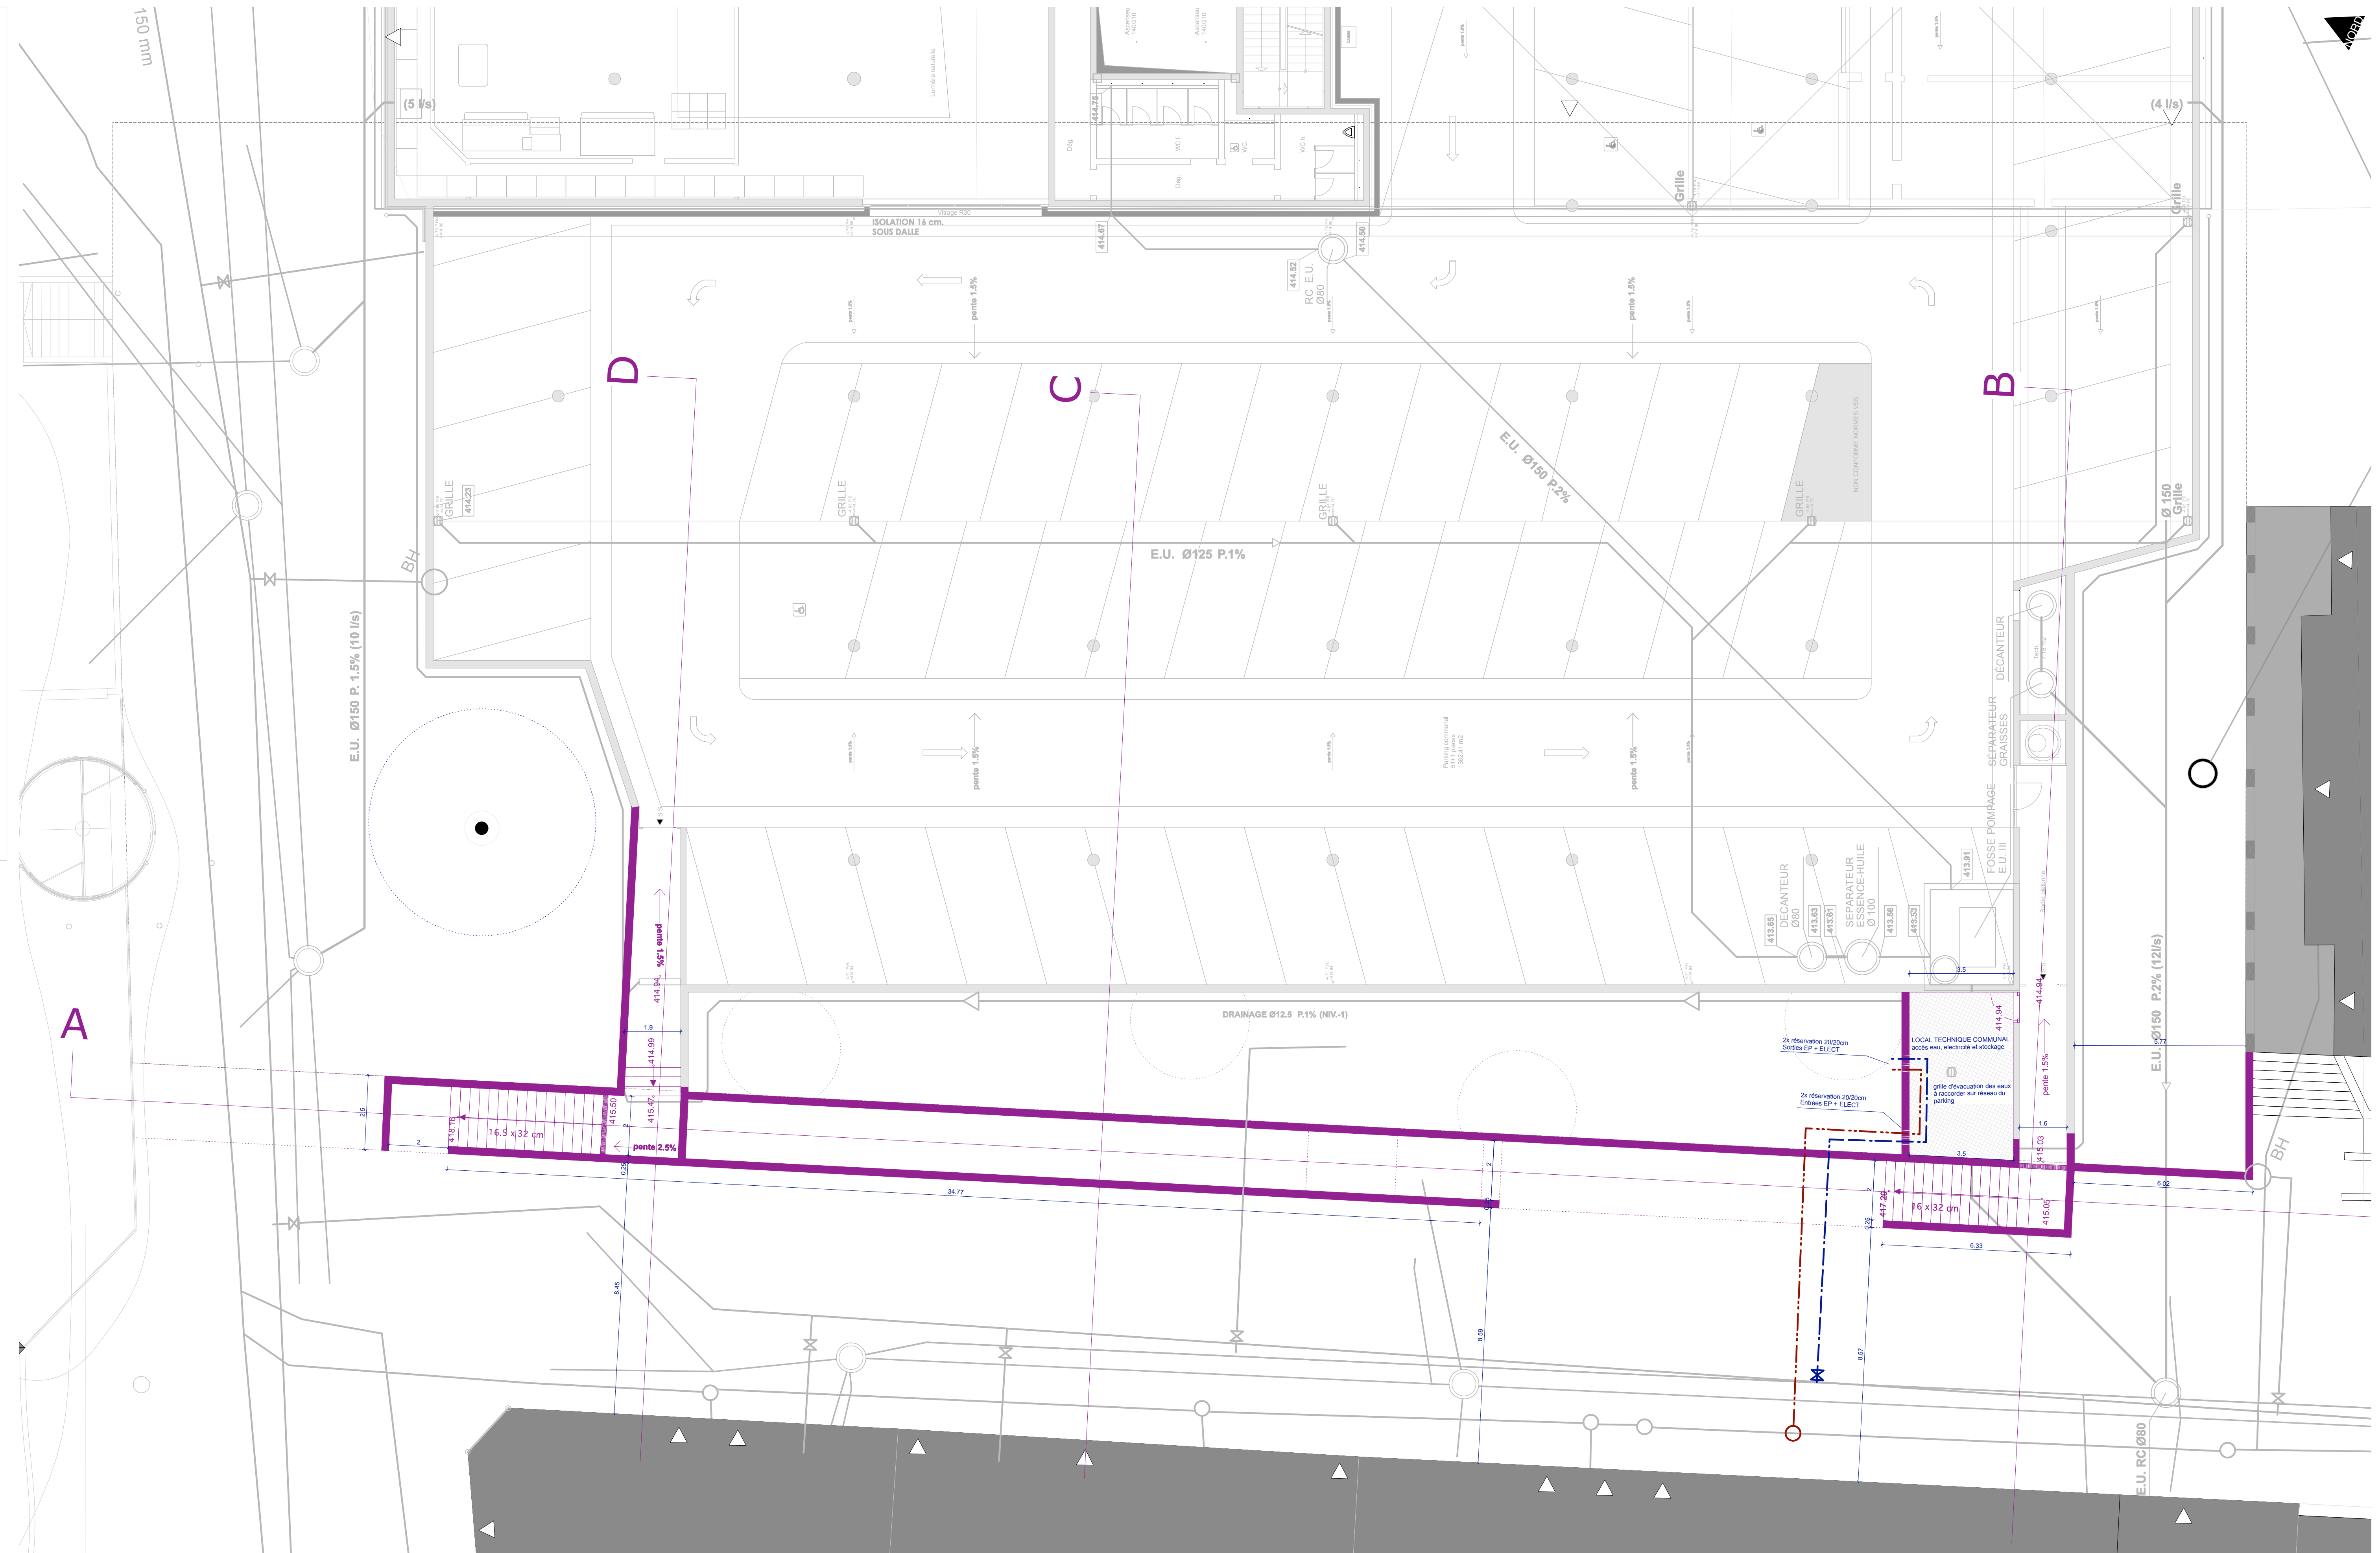

RENENS CENTRE Projet

PLACE DU MARCHÉ NIVEAU PARKING -1

Plan établi par : PAYSAGESTION SA Echelle : 1/100 No de plan : RNS-P-PLACE-PK
Date : 17.04.09 Format : 55/100

Mandataires :
PAYSAGESTION SA
Architectes-paysagistes SIA
rue de la Louve 12, 1003 Lausanne
T 021.331.23.23 - F 021.331.23.21
pg@paysagegestion.ch - www.paysagegestion.ch

- A
- B
- C
- D
- E
- F
- G
- H
- I

- bâtiment
- ouvrages génie civil (murs, dalles, escaliers, longrines)
- raccordement électrique
- raccordement électrique